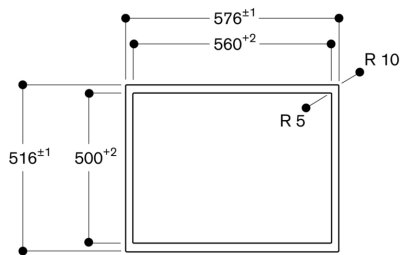

Het apparaat kan van onder bevestigd worden.

Gewicht: ca. 15 kg.

Technische data:

Aansluitwaarde 7.4 kW.

Aansluitkabel 1.10 m zonder stekker.

Energieverbruik standby/display uit 0.5 W.

Energieverbruik standby/netwerk 2 W.

Raadpleeg de gebruiksaanwijzing wanneer u de WiFi-functie wilt uitschakelen.

A: $6,5^{+0,5}$
 B: Raadpleeg de installatiehandleiding wanneer de werkbladiepte minder is dan 600 mm.

Afmeting in mm

Doorsnede in de lengte

A: $6,5^{+0,5}$
 B: 2,5
 C: Vulling met silicone

Afmeting in mm

Aanzicht van boven

Afmeting in mm

Dwarsdoorsnede

A: $6,5^{+0,5}$
 B: 2,5
 C: Vulling met silicone

Afmeting in mm