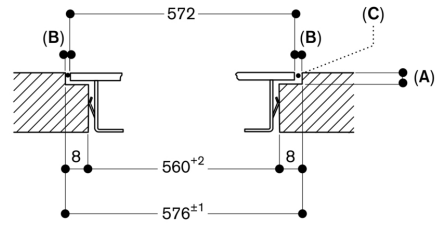

Het apparaat kan van onder bevestigd worden.

Gewicht: ca. 15 kg.

Technische data:

Aansluitwaarde 7.4 kW.

Aansluitkabel 1.10 m zonder stekker.

Energieverbruik standby/display uit 0.5 W.

Energieverbruik standby/netwerk 2 W.

Raadpleeg de gebruiksaanwijzing wanneer u de WiFi-functie wilt uitschakelen.

A: $6,5^{+0,5}$
 B: Raadpleeg de installatiehandleiding wanneer de werkbladiepte minder is dan 600 mm.

Afmeting in mm

Doorsnede in de lengte