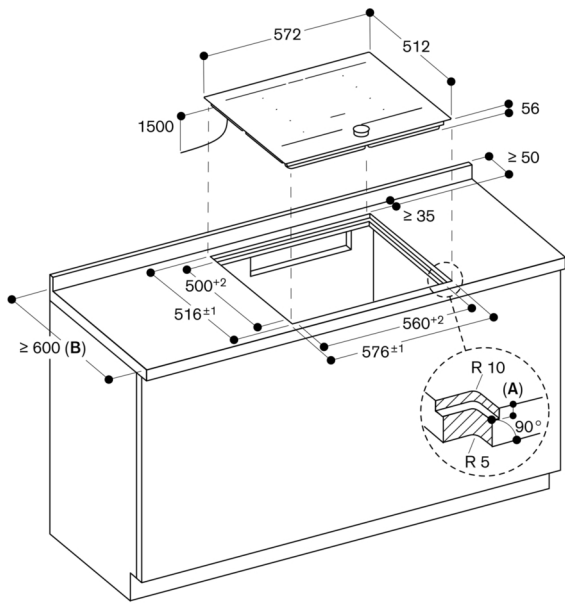

Het apparaat kan van onder bevestigd worden.

Gewicht: ca. 15 kg.

Technische data:

Aansluitwaarde 7.4 kW.

Aansluitkabel 1.10 m zonder stekker.

Energieverbruik standby/display uit 0.5 W.

Energieverbruik standby/netwerk 2 W.

Raadpleeg de gebruiksaanwijzing wanneer u de WiFi-functie wilt uitschakelen.

A: $6,5^{+0,5}$
 B: Raadpleeg de installatiehandleiding wanneer de werkbladiepte minder is dan 600 mm.

Afmeting in mm

Doorsnede in de lengte

A: $6,5^{+0,5}$
 B: 2,5
 C: Vulling met silicone

Afmeting in mm

Aanzicht van boven

Afmeting in mm

Dwarsdoorsnede

A: $6,5^{+0,5}$
 B: 2,5
 C: Vulling met silicone

Afmeting in mm