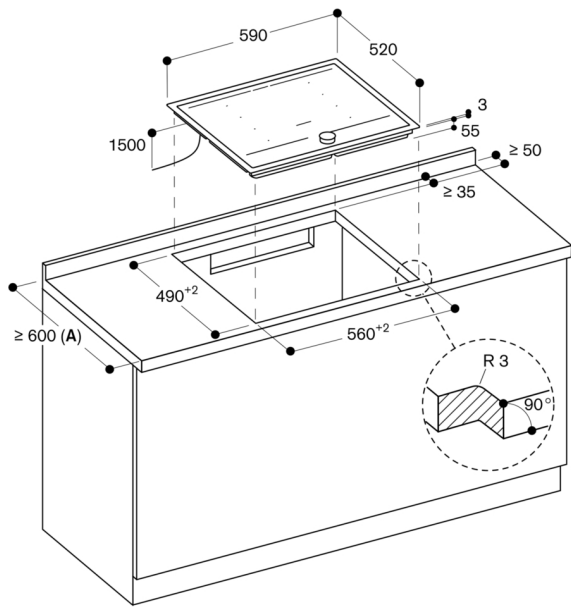

#### Technische data:

Aansluitwaarde 7.4 kW.

Aansluitkabel 1.10 m zonder stekker.

Energieverbruik standby/display uit 0.5 W.

Energieverbruik standby/netwerk 2 W.

Raadpleeg de gebruiksaanwijzing wanneer u de WiFi-functie wilt uitschakelen.