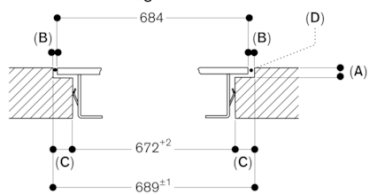

**GAGGENAU**

**A:**  $6,5^{+0,5}$   
**B:** Raadpleeg de installatiehandleiding wanneer de werkbladtepte minder is dan 600 mm.  
 Afmeting in mm

**Aanzicht van boven**

Afmeting in mm

**Doorsnede in de lengte**

**A:**  $6,5^{+0,5}$   
**B:** 2,5  
**C:** 8,5  
**D:** Vulling met silicone  
 Afmeting in mm

**Dwarsdoorsnede**

**A:**  $6,5^{+0,5}$   
**B:** 2,5  
**C:** Vulling met silicone  
 Afmeting in mm