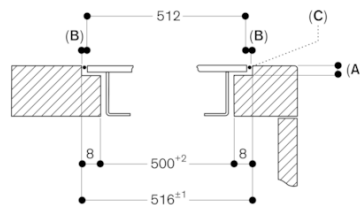

**Aantal zones dat tegelijk kan worden gebruikt**

4

**Soort bedieningselementen**

**Inbouwafmetingen (hxbxd)**

**Breedte apparaat**

684

**Afmetingen: hoogte x breedte x diepte**  
56 x 684 x 512

**Afmetingen inclusief verpakking hxbxd**  
126 x 953 x 608

**GAGGENAU**

**A:**  $6,5^{+0,5}$   
**B:** Raadpleeg de installatiehandleiding wanneer de werkbladtepte minder is dan 600 mm.  
 Afmeting in mm

**Aanzicht van boven**

Afmeting in mm

**Doorsnede in de lengte**

**A:**  $6,5^{+0,5}$   
**B:** 2,5  
**C:** 8,5  
**D:** Vulling met silicone  
 Afmeting in mm

**Dwarsdoorsnede**

**A:**  $6,5^{+0,5}$   
**B:** 2,5  
**C:** Vulling met silicone  
 Afmeting in mm