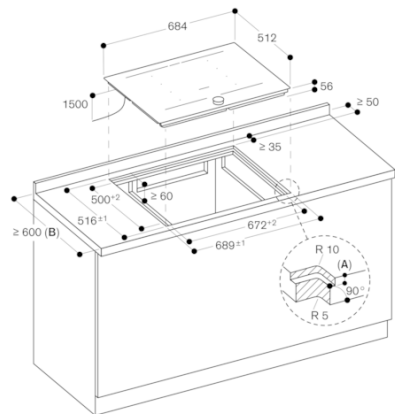

**Aantal zones dat tegelijk kan worden gebruikt**

4

**Soort bedieningselementen**

**Inbouwafmetingen (hxbxd)**

**Breedte apparaat**

684

**Afmetingen: hoogte x breedte x diepte**  
56 x 684 x 512

**Afmetingen inclusief verpakking hxbxd**  
126 x 953 x 608

**GAGGENAU**

**A:**  $6,5^{+0,5}$   
**B:** Raadpleeg de installatiehandleiding wanneer de werkbladtepte minder is dan 600 mm.  
 Afmeting in mm

**Aanzicht van boven**

Afmeting in mm

**Doorsnede in de lengte**