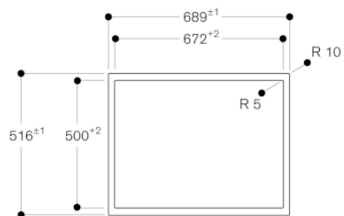

**Aantal zones dat tegelijk kan worden gebruikt**

4

**Soort bedieningselementen**

**Inbouwafmetingen (hxbxd)**

**Breedte apparaat**

684

**Afmetingen: hoogte x breedte x diepte**  
56 x 684 x 512

**Afmetingen inclusief verpakking hxbxd**  
126 x 953 x 608

Energieverbruik standby/netwerk 2 W.  
Raadpleeg de gebruiksaanwijzing wanneer u de WiFi-functie wilt uitschakelen.

**Beschikbare varianten**

CI272103

Frameeloos

Breedte: 70 cm

**Optionele accessoires**

CA051300

**GAGGENAU**

**A:**  $6,5^{+0,5}$   
**B:** Raadpleeg de installatiehandleiding wanneer de werkbladtepte minder is dan 600 mm.  
 Afmeting in mm

**Aanzicht van boven**

Afmeting in mm

**Doorsnede in de lengte**

**A:**  $6,5^{+0,5}$   
**B:** 2,5  
**C:** 8,5  
**D:** Vulling met silicone  
 Afmeting in mm

**Dwarsdoorsnede**

**A:**  $6,5^{+0,5}$   
**B:** 2,5  
**C:** Vulling met silicone  
 Afmeting in mm