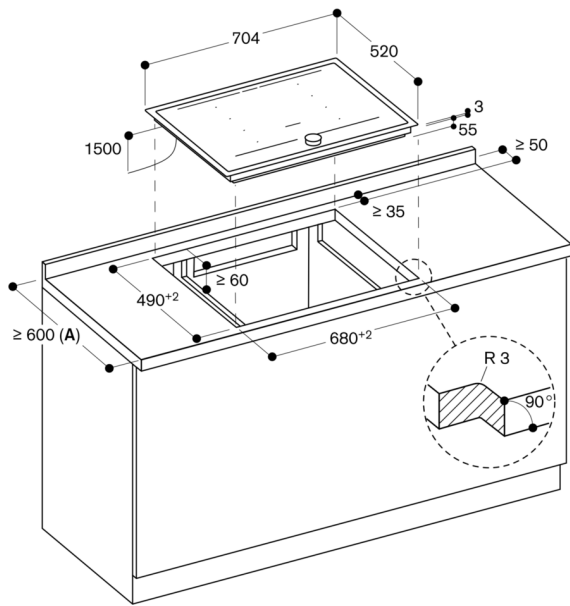

Onderdeelnr. 17006184 Braadsensor pan, ø 24 cm

Onderdeelnr. 17006185 Braadsensor pan, ø 28 cm

Aansluitwaarden:

Aansluitwaarde 7.4 kW.

Aansluitkabel 1.5 m zonder stekker.

Energieverbruik standby/display uit 0.5 W.

Energieverbruik standby/netwerk 2 W.

Raadpleeg de gebruiksaanwijzing wanneer u de WiFi-functie wilt uitschakelen.

A: Raadpleeg de installatiehandleiding wanneer de werkbladiepte minder is dan 600 mm.

Afmeting in mm