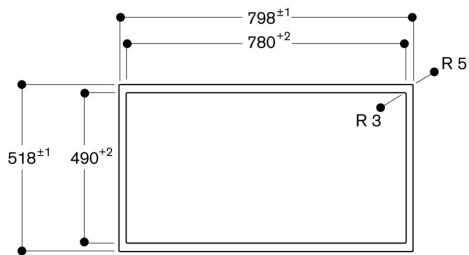

Raadpleeg de gebruiksaanwijzing wanneer u de WiFi-functie wilt uitschakelen.

A: $6,5^{+0,5}$
 B: Raadpleeg de installatiehandleiding wanneer de werkbladiepte minder is dan 600 mm.

Afmeting in mm

Doorsnede in de lengte

A: $6,5^{+0,5}$
 B: 2,5
 C: Vulling met silicone

Afmeting in mm

Aanzicht van boven

Afmeting in mm

Dwarsdoorsnede

A: $6,5^{+0,5}$
 B: 2,5
 C: Vulling met silicone

Afmeting in mm