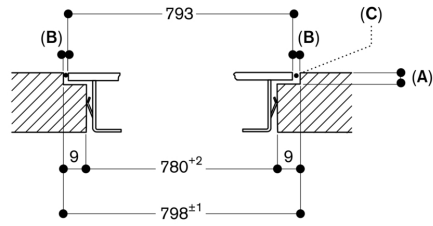

Het apparaat kan van onder bevestigd worden.

Gewicht: ca. 14 kg.

Aansluitwaarden:

Aansluitwaarde 7.4 kW.

Aansluitkabel 1.50 m zonder stekker.

Energieverbruik standby/display uit 0.5 W.

Energieverbruik standby/netwerk 2 W.

Raadpleeg de gebruiksaanwijzing wanneer u de WiFi-functie wilt uitschakelen.

A: $6,5^{+0,5}$
 B: Raadpleeg de installatiehandleiding wanneer de werkbladiepte minder is dan 600 mm.

Afmeting in mm

Doorsnede in de lengte