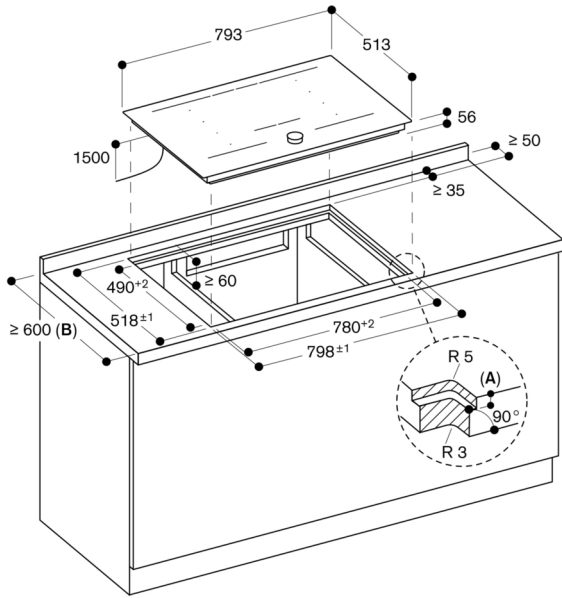

Het apparaat kan van onder bevestigd worden.

Gewicht: ca. 14 kg.

Aansluitwaarden:

Aansluitwaarde 7.4 kW.

Aansluitkabel 1.50 m zonder stekker.

Energieverbruik standby/display uit 0.5 W.

Energieverbruik standby/netwerk 2 W.

Raadpleeg de gebruiksaanwijzing wanneer u de WiFi-functie wilt uitschakelen.

A: $6,5^{+0,5}$
 B: Raadpleeg de installatiehandleiding wanneer de werkbladiepte minder is dan 600 mm.

Afmeting in mm

Doorsnede in de lengte