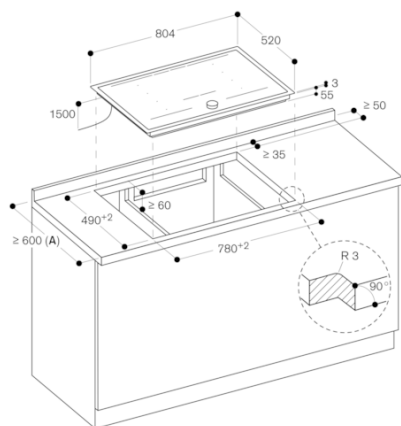

A: Raadpleeg de installatiehandleiding wanneer de werkbladijpte minder is dan 600 mm.

Afmeting in mm