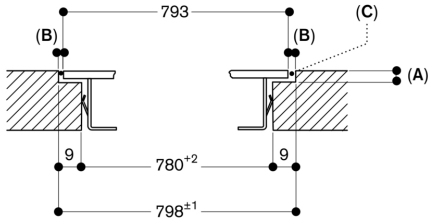

Onderdeelnr. 17006184 Braadsensor pan, ø 24 cm

Aansluitwaarden:

Aansluitwaarde 7.4 kW.

Aansluitkabel 1.50 m zonder stekker.

Energieverbruik standby/display uit 0.5 W.

Energieverbruik standby/netwerk 2 W.

Raadpleeg de gebruiksaanwijzing wanneer u de WiFi-functie wilt uitschakelen.

Doorsnede in de lengte

- A: 6,5^{+0,5}
 - B: 2,5
 - C: Vulling met silicone
- Afmeting in mm

- A: 6,5^{+0,5}
 - B: Raadpleeg de installatiehandleiding wanneer de werkbladijpte minder is dan 600 mm.
- Afmeting in mm

Aanzicht van boven

Afmeting in mm

Dwarsdoorsnede

- A: 6,5^{+0,5}
 - B: 2,5
 - C: Vulling met silicone
- Afmeting in mm