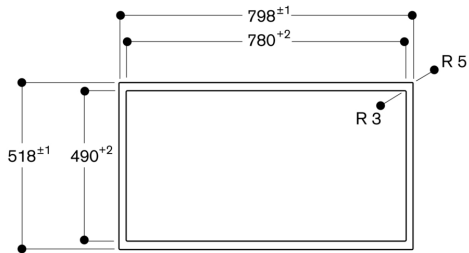

Onderdeelnr. 17006184 Braadsensor pan, ø 24 cm

Aansluitwaarden:

Aansluitwaarde 7.4 kW.

Aansluitkabel 1.50 m zonder stekker.

Energieverbruik standby/display uit 0.5 W.

Energieverbruik standby/netwerk 2 W.

Raadpleeg de gebruiksaanwijzing wanneer u de WiFi-functie wilt uitschakelen.

Doorsnede in de lengte

- A: 6,5^{+0,5}
 - B: 2,5
 - C: Vulling met silicone
- Afmeting in mm

- A: 6,5^{+0,5}
 - B: Raadpleeg de installatiehandleiding wanneer de werkbladijpte minder is dan 600 mm.
- Afmeting in mm

Aanzicht van boven

Afmeting in mm

Dwarsdoorsnede

- A: 6,5^{+0,5}
 - B: 2,5
 - C: Vulling met silicone
- Afmeting in mm