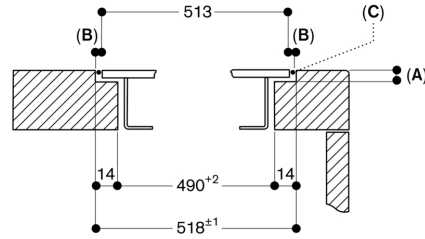

Onderdeelnr. 17006184 Braadsensor pan, ø 24 cm

Aansluitwaarden:

Aansluitwaarde 7.4 kW.

Aansluitkabel 1.50 m zonder stekker.

Energieverbruik standby/display uit 0.5 W.

Energieverbruik standby/netwerk 2 W.

Raadpleeg de gebruiksaanwijzing wanneer u de WiFi-functie wilt uitschakelen.

Doorsnede in de lengte

- A: 6,5^{+0,5}
 - B: 2,5
 - C: Vulling met silicone
- Afmeting in mm

- A: 6,5^{+0,5}
 - B: Raadpleeg de installatiehandleiding wanneer de werkbladijpte minder is dan 600 mm.
- Afmeting in mm

Aanzicht van boven

Afmeting in mm

Dwarsdoorsnede

- A: 6,5^{+0,5}
 - B: 2,5
 - C: Vulling met silicone
- Afmeting in mm