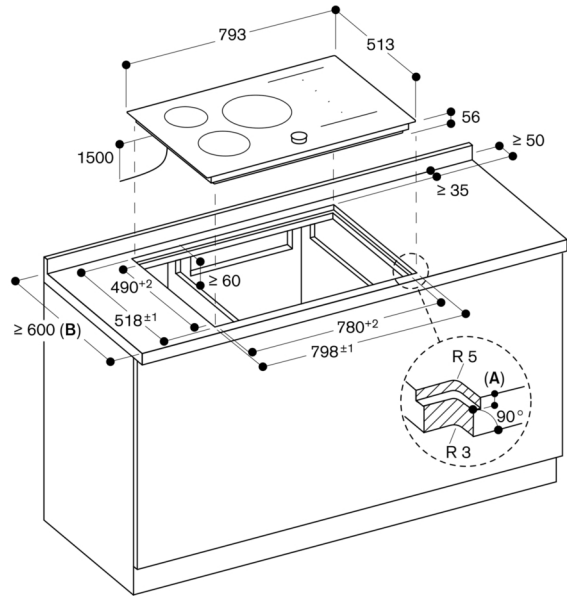

Onderdeelnr. 17006184 Braadsensor pan, ø 24 cm

Aansluitwaarden:

Aansluitwaarde 7.4 kW.

Aansluitkabel 1.50 m zonder stekker.

Energieverbruik standby/display uit 0.5 W.

Energieverbruik standby/netwerk 2 W.

Raadpleeg de gebruiksaanwijzing wanneer u de WiFi-functie wilt uitschakelen.

Doorsnede in de lengte

- A: 6,5^{+0,5}
 - B: 2,5
 - C: Vulling met silicone
- Afmeting in mm

- A: 6,5^{+0,5}
 - B: Raadpleeg de installatiehandleiding wanneer de werkbladijpte minder is dan 600 mm.
- Afmeting in mm

Aanzicht van boven

Afmeting in mm

Dwarsdoorsnede

- A: 6,5^{+0,5}
 - B: 2,5
 - C: Vulling met silicone
- Afmeting in mm