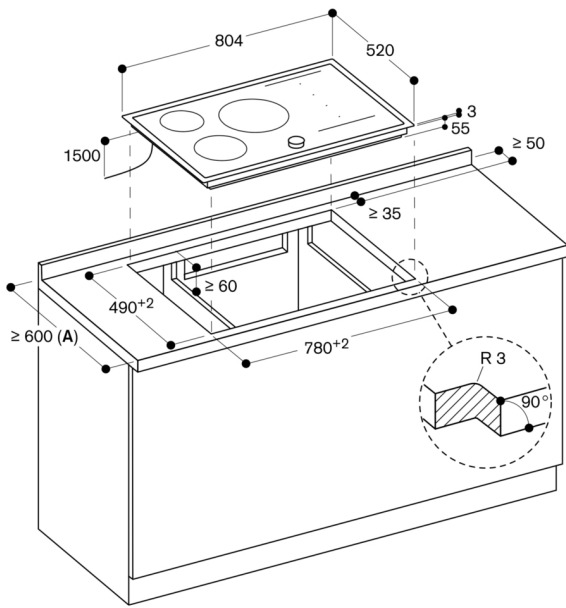

Wokpan WP 400 001 is op deze kookplaat niet te gebruiken.

Het apparaat kan van onder bevestigd worden.

Gewicht: ca. 13 kg.

Speciale accessoires (bestel als los onderdeel):

Onderdeelnr. 17006018 Braadsensorpan, ø 20 cm
Onderdeelnr. 17006184 Braadsensor pan, ø 24 cm

Ansluitwaarden:

Ansluitwaarde 7.4 kW.

Ansluitkabel 1.50 m zonder stekker.

Energieverbruik standby/display uit 0.5 W.

Energieverbruik standby/netwerk 2 W.

Raadpleeg de gebruiksaanwijzing wanneer u de WiFi-functie wilt uitschakelen.