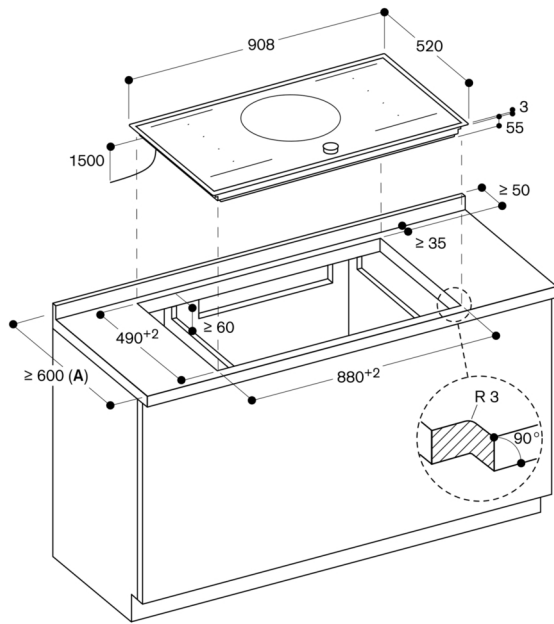

A: Raadpleeg de installatiehandleiding wanneer de werkbladiepte minder is dan 600 mm.

Afmeting in mm