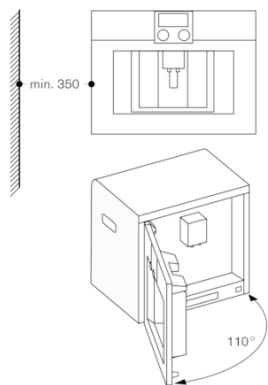

Hoekinbouw links

Bij gebruik van de 92° scharnierbegrenzing (reserve-onderdeel nr. 00636455), bedraagt de minimale afstand tot de wand slechts 100 mm.