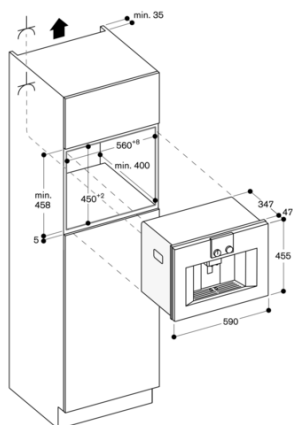

Veiligheid:

Kenmerken

Uitvoering
Inbouw

Stoompijpje
Nee

Display
Nee

Waterbeveiligingssysteem
Nee

Welke maten koffiekopjes zijn verkrijgbaar?
Alle kopjes

Afmetingen: hoogte x breedte x diepte (mm)
455 x 590 x 444

Afmetingen inclusief verpakking hxbxd (mm)
545 x 475 x 670

Inbouwfmetingen (hxbxd)
449 x 558 x 347

EAN-code
4242006263645

Aansluitwaarde (W)
1600

Minimale smeltveiligheid (A)
10

Spanning (V)
220-240

Frequentie (Hz)
50/60

Installatievoorschriften:

Ideale inbouwhoogte 95-145 cm (bovenkant van de nisbodem).
De voorzijde van het apparaat steekt 47 mm uit t.o.v. het meubelfront
Bij inbouw in de hoek dient er aan de zijkant afstand gehouden te worden.
Linksdraaiende deur 110° graden te openen (bij levering) - afstand tot de wand moet minimaal 350 mm bedragen.
Linksdraaiende deur 155° graden te openen - afstand tot de wand dient minimaal 650 mm te bedragen.
Linksdraaiende deur 92° graden te openen - afstand tot de muur dient minimaal 100 mm te bedragen (service onderdeel nr. 00636455).
Inbouw boven 14 cm hoge warmhoudlade in 59 cm standaard nis.
Speciale accessoires (als onderdeel via service te bestellen):
Nr. 17000705 Waterfilter
Nr. 00311819 Ontkalkingstabletten
Nr. 00311769 Reinigingstabletten
Nr. 00636455 Begrenzer van de deur tot 92° graden
Nr. 11015223 Bonenreservoir met deksel

Technische data:

Totale aansluitwaarde 1.6 kW.
Aansluitsnoer 1.7 m , met stekker

CM450101
400 Serie koffievolaatomaat
Volledig glazen deur in Gaggenau
Antraciet
Breedte: 60 cm
Bediening boven
Samengesteld per 2021-06-20
Pagina 2