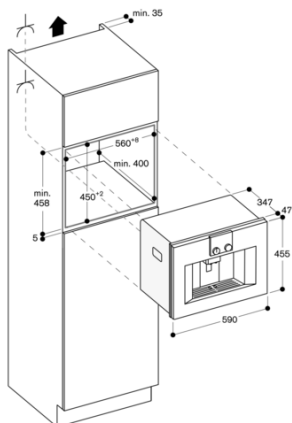

Veiligheid:
Kinderbeveiliging.

Kenmerken
Uitvoering
Inbouw
Stoompijpje
Nee
Display
Nee
Waterbeveiligingssysteem
Nee
Welke maten koffiekopjes zijn verkrijgbaar?
Alle kopjes
Afmetingen: hoogte x breedte x diepte
455 x 590 x 444
Afmetingen inclusief verpakking hxbxd
545 x 475 x 670
Inbouwafmetingen (hxbxd)
449 x 558 x 347
EAN-code
4242006263652
Aansluitwaarde
1600
Minimale smeltveiligheid
10
Spanning
220-240
Frequentie
50/60
Type stekker
Schuko-/Gardy. met aarding

Installatievoorschriften:

Ideale inbouwhoogte 95-145 cm (bovenkant van de nisbodem).
De voorzijde van het apparaat steekt 47 mm uit t.o.v. het meubelfront
Bij inbouw in de hoek dient er aan de zijkant afstand gehouden te worden.
Linksdraaiende deur 110° graden te openen (bij levering) - afstand tot de wand moet minimaal 350 mm bedragen.
Linksdraaiende deur 155° graden te openen - afstand tot de wand dient minimaal 650 mm te bedragen.
Linksdraaiende deur 92° graden te openen - afstand tot de muur dient minimaal 100 mm te bedragen (service onderdeel nr. 00636455).
Inbouw boven 14 cm hoge warmhoudlade in 59 cm standaard nis.
Speciale accessoires (als onderdeel via service te bestellen):
Nr. 17000705 Waterfilter
Nr. 00311819 Ontkalkingstabletten
Nr. 00311769 Reinigingstabletten
Nr. 00636455 Begrenzer van de deur tot 92° graden
Nr. 11015223 Bonenreservoir met deksel

Technische data:

Totale aansluitwaarde 1.6 kW.

Beschikbare varianten

CM450111
Stainless steel behind glass achter
volledig glazen deur
Breedte: 60 cm

Toebehoren

1 x Montageschroeven.
1 x maatlepel.
1 x Testband.
1 x melkreservoir.

CM450111
400 Serie koffievolaatomaat
Stainless steel behind glass achter
volledig glazen deur
Breedte: 60 cm
Bediening boven
Samengesteld per 2021-09-13
Pagina 2

Hoekinbouw links

Bij gebruik van de 92° scharnierbegrenzing (reserve-onderdeel nr. 00636455), bedraagt de minimale afstand tot de wand slechts 100 mm.