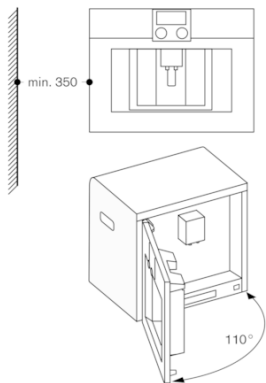

Veiligheid:
Kinderbeveiliging.

Kenmerken
Uitvoering
Inbouw
Stoompijpje
Nee
Display
Nee
Waterbeveiligingssysteem
Nee
Welke maten koffiekopjes zijn verkrijgbaar?
Alle kopjes
Afmetingen: hoogte x breedte x diepte
455 x 590 x 444
Afmetingen inclusief verpakking hxbxd
545 x 475 x 670
Inbouwafmetingen (hxbxd)
449 x 558 x 347
EAN-code
4242006263652
Aansluitwaarde
1600
Minimale smeltveiligheid
10
Spanning
220-240
Frequentie
50/60
Type stekker
Schuko-/Gardy. met aarding

Installatievoorschriften:

Ideale inbouwhoogte 95-145 cm (bovenkant van de nisbodem).
De voorzijde van het apparaat steekt 47 mm uit t.o.v. het meubelfront
Bij inbouw in de hoek dient er aan de zijkant afstand gehouden te worden.
Linksdraaiende deur 110° graden te openen (bij levering) - afstand tot de wand moet minimaal 350 mm bedragen.
Linksdraaiende deur 155° graden te openen - afstand tot de wand dient minimaal 650 mm te bedragen.
Linksdraaiende deur 92° graden te openen - afstand tot de muur dient minimaal 100 mm te bedragen (service onderdeel nr. 00636455).
Inbouw boven 14 cm hoge warmhoudlade in 59 cm standaard nis.
Speciale accessoires (als onderdeel via service te bestellen):
Nr. 17000705 Waterfilter
Nr. 00311819 Ontkalkingstabletten
Nr. 00311769 Reinigingstabletten
Nr. 00636455 Begrenzer van de deur tot 92° graden
Nr. 11015223 Bonenreservoir met deksel

Technische data:

Totale aansluitwaarde 1.6 kW.

Beschikbare varianten

CM450111
Stainless steel behind glass achter
volledig glazen deur
Breedte: 60 cm

Toebehoren

1 x Montageschroeven.
1 x maatlepel.
1 x Testband.
1 x melkreservoir.

CM450111
400 Serie koffievolaatomaat
Stainless steel behind glass achter
volledig glazen deur
Breedte: 60 cm
Bediening boven
Samengesteld per 2021-09-13
Pagina 2

Hoekinbouw links

Bij gebruik van de 92° scharnierbegrenzing (reserve-onderdeel nr. 00636455), bedraagt de minimale afstand tot de wand slechts 100 mm.