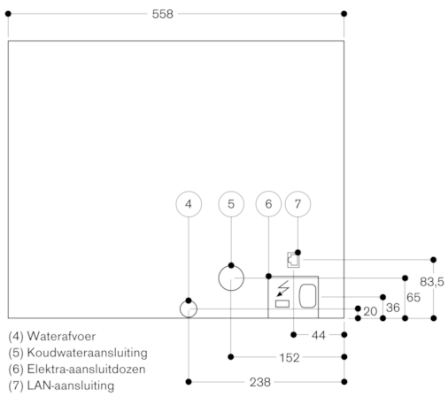

Technische data:
Totale aansluitwaarde 1.6 kW.
Aansluitkabel 1.7 m met stekker.
Alleen koudwatersaansluiting.
Aanvoerslang 165 cm met 3/4 " (26,4 mm) aansluiting, verlengbaar.
Afvoerslang (ø 18 mm) 170 cm (HT-slang).
Plan een LAN kabel
Energieverbruik standby/display aan 1.0 W.
Energieverbruik standby/display uit 0.5 W.
Energieverbruik standby/netwerk 2 W.
Tijd auto-standby/display aan 30 min.
Tijd auto-standby/display uit 30 min.
Tijd auto-standby/ netwerk 30 min
Raadpleeg de gebruiksaanwijzing wanneer u de WiFi-functie wilt uitschakelen.

GAGGENAU

Beschikbare varianten

CM470112
Stainless steel behind glass achter
volledig glazen deur
Breedte: 60 cm

Toebehoren

1 x Montageschroeven.
1 x maatlepel.
1 x Testband.
1 x melkreservoir.

CM470112
 400 Serie koffievolaatomaat
 Stainless steel behind glass achter
 volledig glazen deur
 Breedte: 60 cm
 Bediening boven
 Samengesteld per 2021-04-10
 Pagina 2

Aanzicht van achteren

Afvalwateraansluiting