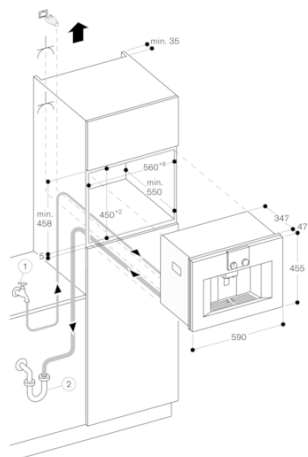

Installatievoorschriften:
Ideale inbouwhoogte 95-145 cm (bovenkant van de nisbodem).
De voorzijde van het apparaat steekt 47 mm uit t.o.v. het meubelfront
Bij inbouw in de hoek dient er aan de zijkant afstand gehouden te worden.
Linksdraaiende deur 110° graden te openen (bij levering) - afstand tot de wand moet minimaal 350 mm bedragen.
Linksdraaiende deur 155° graden te openen - afstand tot de wand dient minimaal 650 mm te bedragen.
Linksdraaiende deur 92° graden te openen - afstand tot de muur dient minimaal 100 mm te bedragen (service onderdeel nr. 00636455).
Inbouw boven 14 cm hoge warmhoudlade in 59 cm standaard nis.
De afvoerslang mag nooit hoger worden gepositioneerd dan de onderkant van het apparaat en minimaal 150 mm lager dan de afvoer van het apparaat (zie tekening afvoeraansluiting).
Als het apparaat te ver van de sifon is verwijderd dan moet het afvoersysteem aangepast worden.
Watersaansluiting (1) voor de toevoerslang moet steeds toegankelijk zijn; mag zich niet achter het apparaat bevinden.
De aansluiting van de afvoerslang aan de sifon (2) mag zich niet achter het apparaat bevinden en dient toegankelijk te zijn.
De LAN aansluiting bevindt zich aan de achterzijde rechts onder.
Speciale accessoires (als onderdeel via service te bestellen):
Nr. 17000705 Waterfilter
Nr. 00311819 Ontkalkingstabletten
Nr. 00311769 Reinigingstabletten
Nr. 00636455 Begrenzer van de deur tot 92° graden
Nr. 11015223 Bonenreservoir met deksel

GAGGENAU

Beschikbare varianten

CM470112
Stainless steel behind glass achter
volledig glazen deur
Breedte: 60 cm

Toebehoren

1 x Montageschroeven.
1 x maatlepel.
1 x Testband.
1 x melkreservoir.

CM470112
 400 Serie koffievolaatomaat
 Stainless steel behind glass achter
 volledig glazen deur
 Breedte: 60 cm
 Bediening boven
 Samengesteld per 2021-04-10
 Pagina 2

Aanzicht van achteren

Afvalwateraansluiting