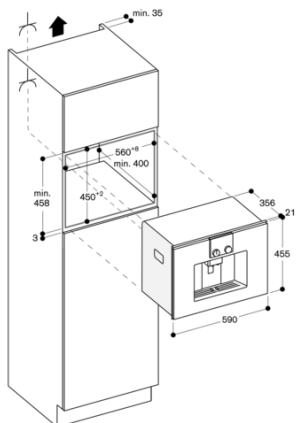

Hoekinbouw links

Bij gebruik van de 92° scharnierbegrenzing (reserve-onderdeel nr. 00636455), bedraagt de minimale afstand tot de wand slechts 100 mm.