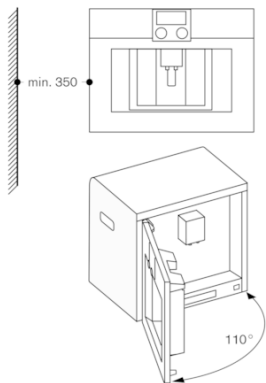

Hoekinbouw links

Bij gebruik van de 92° scharnierbegrenzing (reserve-onderdeel nr. 00636455), bedraagt de minimale afstand tot de wand slechts 100 mm.