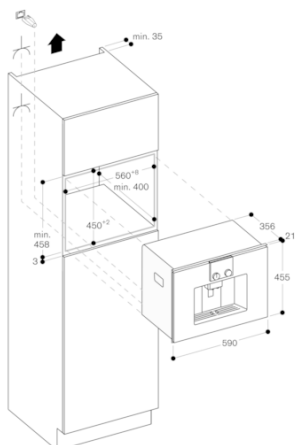

CMP250112
200 Serie koffievolaatomaat
Volledig glazen deur in Gaggenau
Metallic
Breedte: 60 cm
Bediening boven
Samengesteld per 2021-03-01
Pagina 2