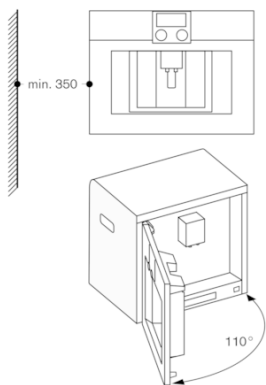

#### Installatievoorschriften:

Ideale inbouwhoogte 95-145 cm (bovenkant van de nisbodem).  
Benodigde zijdelingse ruimte tussen apparaat- en meubelfront: minimaal 5 mm.  
Afstand tussen meubelcorpus tot voorzijde van het apparaat: 21 mm.  
Bij inbouw in de hoek dient er aan de zijkant afstand gehouden te worden.  
Linksdraaiende deur 110° graden te openen (bij levering) - afstand tot de wand moet minimaal 350 mm bedragen.  
Linksdraaiende deur 155° graden te openen - afstand tot de wand dient minimaal 650 mm te bedragen.  
Linksdraaiende deur 92° graden te openen - afstand tot de muur dient minimaal 100 mm te bedragen (service onderdeel nr. 00636455).  
Inbouw boven 14 cm hoge warmhoudlade in 59 cm standaard nis.  
De LAN aansluiting bevindt zich aan de achterzijde rechts onder.  
Speciale accessoires (als onderdeel via service te bestellen):  
Nr. 17000705 Waterfilter  
Nr. 00311819 Ontkalkingstabletten  
Nr. 00311769 Reinigingstabletten  
Nr. 00636455 Begrenzer van de deur tot 92° graden  
Nr. 11015223 Bonenreservoir met deksel

#### Toebehoren

1 x Montageschroeven.  
1 x maatlepel.  
1 x Testband.  
1 x melkreservoir.

# GAGGENAU

CMP250112  
200 Serie koffievolaatomaat  
Volledig glazen deur in Gaggenau  
Metallic  
Breedte: 60 cm  
Bediening boven  
Samengesteld per 2021-03-01  
Pagina 2

Hoekinbouw links

Bij gebruik van de 92° scharnierbegrenzing (reserve-onderdeel nr. 00636455), bedraagt de minimale afstand tot de wand slechts 100 mm.