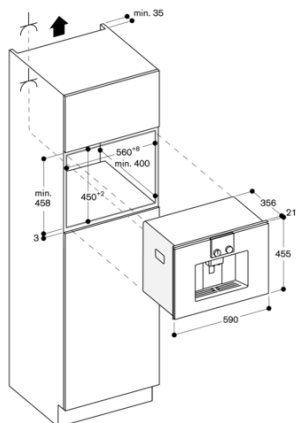

CMP250131
200 Serie koffievolaatomaat
Volledig glazen deur in Gaggenau
Zilver
Breedte: 60 cm
Bediening boven
Samengesteld per 2021-02-22
Pagina 2