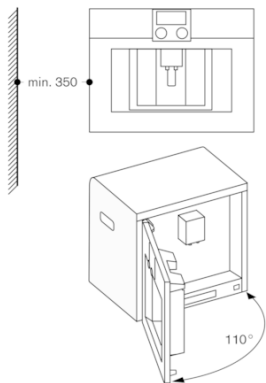

#### Kenmerken

**Uitvoering**  
Inbouw  
**Stoompijpe**  
Nee  
**Display**  
Nee  
**Waterbeveiligingssysteem**  
Nee  
**Welke maten koffiekopjes zijn verkrijgbaar?**  
Alle kopjes  
**Afmetingen van het apparaat h(min/max)xbxd (mm)**  
455 x 590 x 426  
**Afmetingen inclusief verpakking hxbxd (mm)**  
540 x 478 x 670  
**Inbouwfmetingen (hxbxd)**  
449 x 558 x 356  
**EAN-code**  
4242006263874  
**Aansluitwaarde (W)**  
1600  
**Minimale smeltveiligheid (A)**  
10  
**Spanning (V)**  
220-240  
**Frequentie (Hz)**  
50/60  
**Type stekker**  
Schuko-/Gardy, met aarding

#### Toebehoren

1 x Montageschroeven.  
1 x maatlepel.  
1 x Testband.  
1 x melkreservoir.

# GAGGENAU

CMP250131  
200 Serie koffievolaatomaat  
Volledig glazen deur in Gaggenau  
Zilver  
Breedte: 60 cm  
Bediening boven  
Samengesteld per 2021-02-22  
Pagina 2

Hoekinbouw links

Bij gebruik van de 92° scharnierbegrenzing (reserve-onderdeel nr. 00636455), bedraagt de minimale afstand tot de wand slechts 100 mm.