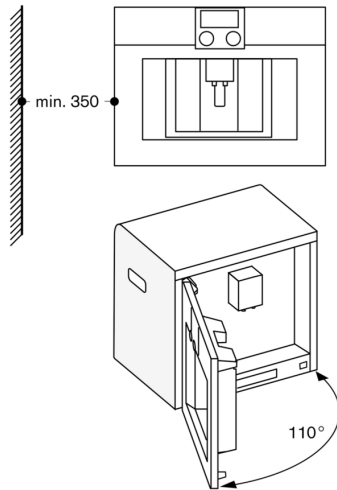

Installatievoorschriften:

Ideale inbouwhoogte 95-145 cm (bovenkant van de nisbodemp).

Benodigde zijdelingse ruimte tussen apparaat en meubelfront: minimaal 5 mm.

Afstand tussen meubelcorpus tot voorzijde van het apparaat: 21 mm.

Linksdraaiende deur 92° graden te openen - afstand tot de muur dient minimaal 100 mm te bedragen (service onderdeel nr. 00636455).

Inbouw boven 14 cm hoge warmhoudlade in 59 cm standaard nis.

Speciale accessoires (als onderdeel via service te bestellen):

Nr. 17000706 Waterfilter Nr. 00311975

Ontkalkingstabletten Nr. 00312295

Reinigingstabletten Nr. 00636455 Begrenzer van de deur tot 92° graden Nr. 11015223

Bonenreservoir met deksel

Technische data:

Totale aansluitwaarde 1.6 kW.

Aansluitkabel 1.7 m met stekker.

Hoekinbouw links

Bij gebruik van de 92° scharnierbegrenzing (reserve-onderdeel nr. 00636455), bedraagt de minimale afstand tot de wand slechts 100 mm.