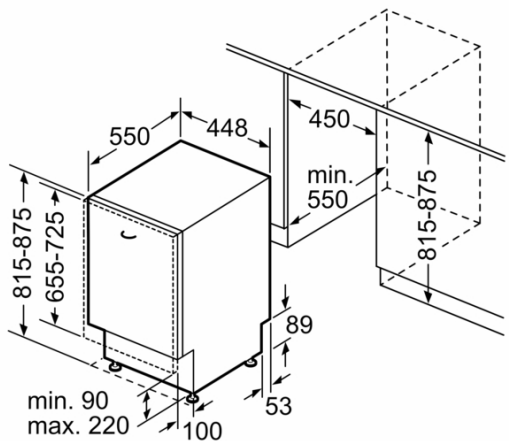

**Inbouwafmetingen (hxbxd)**  
815-875 x 450 x 550

**Keurmerken**  
CE, VDE

**Diepte met 90° geopende deur**  
1150

**In hoogte verstelbare pootjes**  
Ja - alle vanaf voorzijde

**Maximaal instelbare hoogte**  
60

#### Beschikbare varianten

**DF250141**  
**Volledig integreerbaar**  
**Hoogte 81.5 cm, breedte 45 cm**

#### Toebehoren installatie

**DA020010**  
**Roestvrijstalen afdekstrip, voor 81,5 cm hoge afwasautomaten**  
**GZ010011**  
**Verlenging voor water toe -en afvoer (lengte 2 m)**

Om de projectie resterende tijd te kunnen tonen moet tenminste een sokkelterugsprong aanwezig zijn van 40 mm + dikte van het meubelfront. De maximale plintheogte dient met 30 mm gereduceerd te worden om de projectie resterende tijd optimaal te kunnen tonen.  
Achterste apparaatvoetje van de voorzijde verstelbaar.  
Maat van de deurplaat moet worden afgestemd op de sokkelhoogte van het keukenmeubel.

#### Technische data:

Aansluitkabel met stekker.  
Wateraansluiting met 3/4" schroefdraad.  
Aansluiting warm of koud water mogelijk.

Aansluitmaten voor een 45 cm brede vaatwasser

( ) Waarden met verlengingsset