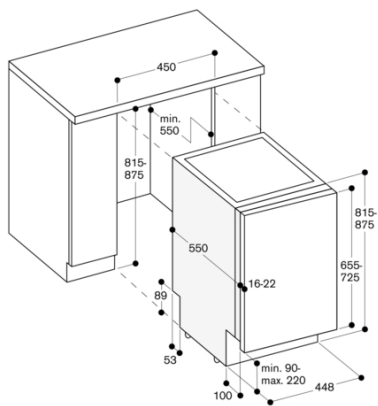

**Inbouwafmetingen (hxbxd)**  
815-875 x 450 x 550

**Keurmerken**  
CE, VDE

**Diepte met 90° geopende deur**  
1150

**In hoogte verstelbare pootjes**  
Ja - alle vanaf voorzijde

**Maximaal instelbare hoogte**  
60

#### Beschikbare varianten

**DF250141**  
**Volledig integreerbaar**  
**Hoogte 81.5 cm, breedte 45 cm**

#### Toebehoren installatie

**DA020010**  
**Roestvrijstalen afdekstrip, voor 81,5 cm hoge afwasautomaten**  
**GZ010011**  
**Verlenging voor water toe -en afvoer (lengte 2 m)**

Om de projectie resterende tijd te kunnen tonen moet tenminste een sokkelterugsprong aanwezig zijn van 40 mm + dikte van het meubelfront. De maximale plintheogte dient met 30 mm gereduceerd te worden om de projectie resterende tijd optimaal te kunnen tonen.  
Achterste apparaatvoetje van de voorzijde verstelbaar.  
Maat van de deurplaat moet worden afgestemd op de sokkelhoogte van het keukenmeubel.

#### Technische data:

Aansluitkabel met stekker.  
Wateraansluiting met 3/4" schroefdraad.  
Aansluiting warm of koud water mogelijk.

Aansluitmaten voor een 45 cm brede vaatwasser

( ) Waarden met verlengingsset