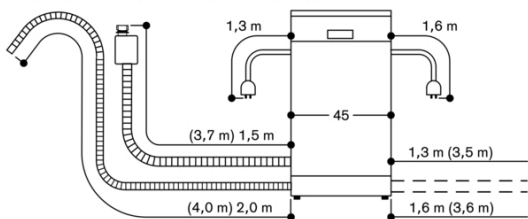

#### Toebehoren installatie

**DA020010**  
**Roestvrijstalen afdekstrip, voor 81,5 cm hoge afwasautomaten**  
**GZ010011**  
**Verlenging voor water toe -en afvoer (lengte 2 m)**

Om de projectie resterende tijd te kunnen tonen moet tenminste een sokkelterugsprong aanwezig zijn van 40 mm + dikte van het meubelfront. De maximale plintheogte dient met 30 mm gereduceerd te worden om de projectie resterende tijd optimaal te kunnen tonen.  
Achterste apparaatvoetje van de voorzijde verstelbaar.  
Maat van de deurplaat moet worden afgestemd op de sokkelhoogte van het keukenmeubel.

#### Technische data:

Aansluitkabel met stekker.  
Wateraansluiting met 3/4" schroefdraad.  
Aansluiting warm of koud water mogelijk.

Aansluitmaten voor een 45 cm brede vaatwasser

( ) Waarden met verlengingsset