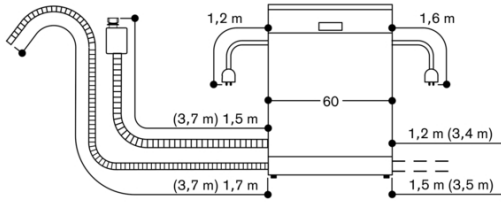

Verbruiksgegevens

Energieklasse A++ op een schaal van A+++ tot D.

Kenmerken

Energieklasse
E
Energieverbruik voor 100 cycli ecoprogramma's
94
Maximale aantal plaatsinstellingen
13
Het waterverbruik van de ecoprogramma's in liters per cyclus
9,5
Programmaduur
3:45
Akoestische geluidsemissies
44
Akoestische geluidsemissieklasse
B
Uitvoering
Inbouw
Hoogte van afneembaar bovenblad
0
Afmetingen van het apparaat h(min/max)xbxd
865 x 598 x 550
Inbouwafmetingen (hxbxd)
865-925 x 600 x 550
Keurmerken
CE, VDE
Diepte met 90° geopende deur
1200
In hoogte verstelbare pootjes
Ja - alle vanaf voorzijde
Maximaal instelbare hoogte
60
Verstelbare sokkel
Horizontaal en verticaal
Nettogewicht
39,7
Brutogewicht
42,0
Aansluitwaarde
2400
Minimale smeltveiligheid
10
Spanning
220-240
Frequentie
50; 60
Lengte elektriciteits snoer
175
Type stekker
Schuko-/Gardy. met aarding
Lengte toevoerslang
165
Lengte afvoerslang
190
EAN-code
4242006286644
Type installatie
Volledig geïntegreerd

Toebehoren installatie

DA020110
Roestvrijstalen afdekstrip, voor 86,5 cm hoge afwasautomaten
GH045010
Roestvrijstalen handgreep met 2 bevestigingspunten, lengte 45 cm, boorafstand 427 mm
GZ010011
Verlenging voor water toe -en afvoer (lengte 2 m)

GAGGENAU

86,5 cm hoge afwasautomaat

Aansluitmaten voor een 60 cm brede vaatwasser

() Waarden met verlengingsset