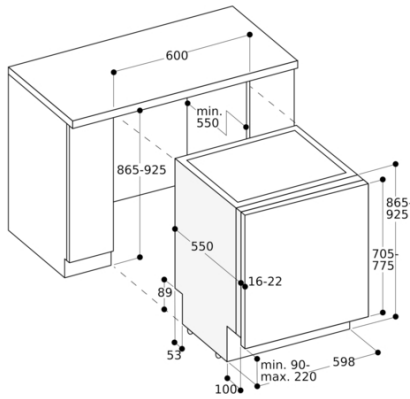

86,5 cm hoge afwasautomaat