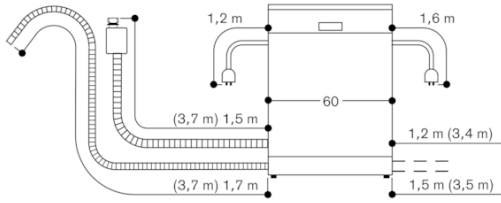

Toebehoren installatie

GH045010
Roestvrijstalen handgreep met 2 bevestigingspunten, lengte 45 cm, boorafstand 427 mm
GZ010011
Verlenging voor water toe -en afvoer (lengte 2 m)

GAGGENAU

81,5 cm hoge afwasautomaat

Aansluitmaten voor een 60 cm brede vaatwasser

() Waarden met verlengingsset