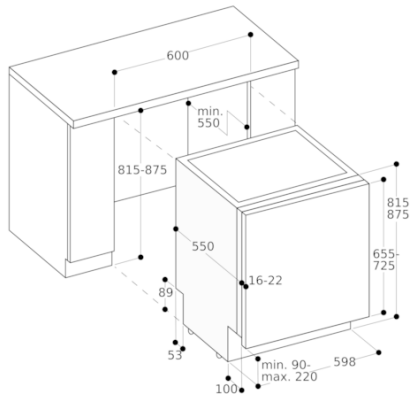

Verbruiks- en aansluitwaarde

Samengesteld per 2021-09-13
Pagina 1

Lagere korf:
8 neerklapbare spijlen.
2 neerklapbare rekken voor optimale bescherming van het glas.
Deelbare glassteun.
Bestekkorf.
Maximale bordgrootte (boven en onderkorf):
27/25, 24,5/27,5 of 22/31 cm respectievelijk.
Maximum 23 glazen belading.

Beschikbare varianten

DF260100
Volledig integreerbaar
Hoogte: 81.5 cm

Toebehoren

1 x bakplaatsproeikop.

Optionele accessoires

DA041061
Flex Plus besteklade inclusief uittrek rails
DA042030
Zilverglans cassette voor alle afwasautomaten
DA043000
Wijn glazenhouder

Toebehoren installatie

GH045010
Roestvrijstalen handgreep met 2 bevestigingspunten, lengte 45 cm, boorafstand 427 mm
GZ010011
Verlenging voor water toe -en afvoer (lengte 2 m)

GAGGENAU

81,5 cm hoge afwasautomaat

Aansluitmaten voor een 60 cm brede vaatwasser

() Waarden met verlengingsset