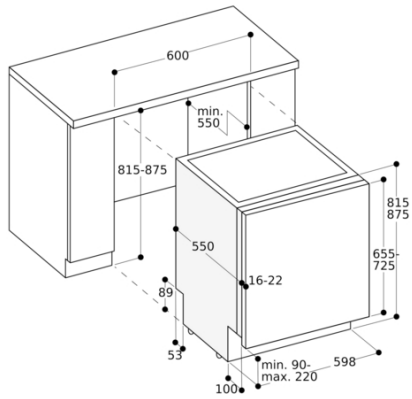

Inbouw

Hoogte van afneembaar bovenblad

0

Afmetingen van het apparaat h(min/max)xbxd

815 x 598 x 550

Inbouwafmetingen (hxbxd)

815-875 x 600 x 550

Diepte met 90° geopende deur

DA043000

Wijnglazenhouder

Toebehoren installatie

GH045010

GZ010011

Verlenging voor water toe -en afvoer

(lengte 2 m)

GAGGENAU

81,5 cm hoge afwasautomaat

Aansluitmaten voor een 60 cm brede vaatwasser

() Waarden met verlengingsset