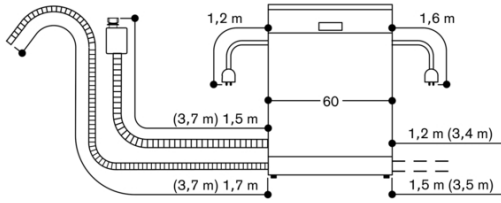

DA043000

Wijnglazenhouder

Toebehoren installatie

GH045010

GZ010011

Verlenging voor water toe -en afvoer

(lengte 2 m)

GAGGENAU

81,5 cm hoge afwasautomaat

Aansluitmaten voor een 60 cm brede vaatwasser

() Waarden met verlengingsset