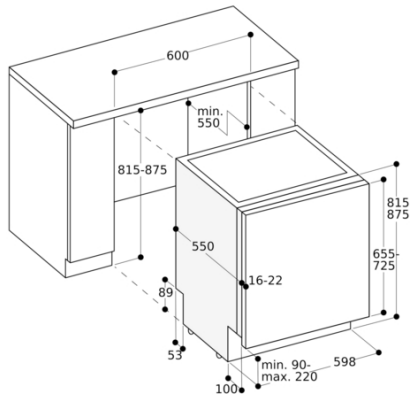

81,5 cm hoge afwasautomaat