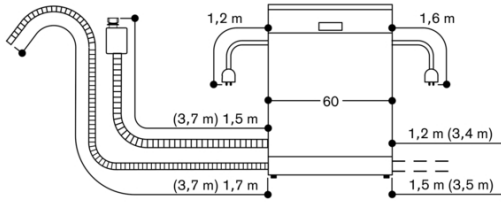

Aansluitmaten voor een 60 cm brede vaatwasser

( ) Waarden met verlengingsset