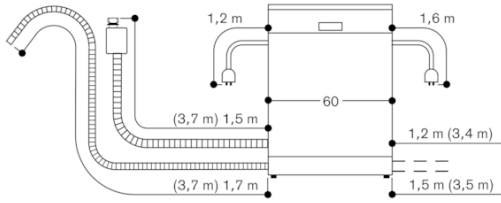

DA043000

Wijnglazenhouder

Toebehoren installatie

GH045010

Roestvrijstalen handgreep met 2

bevestigingspunten, lengte 45 cm,

boorafstand 427 mm

GZ010011

Verlenging voor water toe -en afvoer

(lengte 2 m)

GAGGENAU

81,5 cm hoge afwasautomaat

Aansluitmaten voor een 60 cm brede vaatwasser

() Waarden met verlengingsset