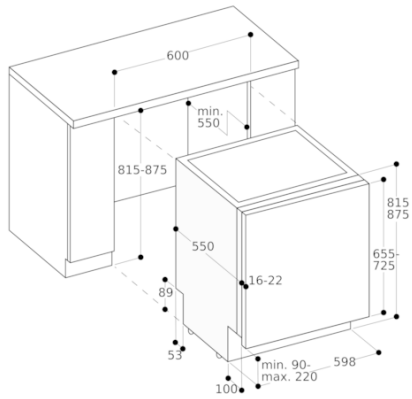

81,5 cm hoge afwasautomaat