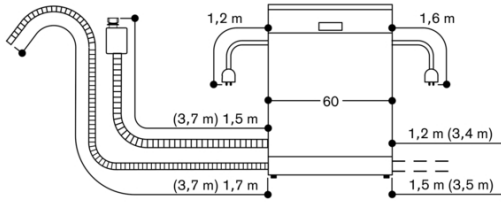

Technische data:

Aansluitwaarde: 2000-2400 W.
Aansluitkabel met stekker.
Wateraansluiting met schroefaansluiting 3/4".
Aansluiting warm of koud water mogelijk.
Energieverbruik standby/netwerk 2 W.
Energieverbruik standby-modus 0.5 W.
Stroomverbruik uitgeschakeld 0.5 W.
Tijd auto-standby/ netwerk 2 min
Raadpleeg de gebruiksaanwijzing wanneer u de WiFi-functie wilt uitschakelen.

Beschikbare varianten

DF261100
Volledig integreerbaar
Hoogte: 86.5 cm

Toebehoren

1 x bakplaatsproeikop.

Optionele accessoires

DA041061
Flex Plus besteklade inclusief uittekrails
DA042030
Zilverglans cassette voor alle afwasautomaten
DA043000
Wijnglazenhouder
DA045060
Korf voor 3e laadniveau

Toebehoren installatie

GH045010
Roestvrijstalen handgreep met 2 bevestigingspunten, lengte 45 cm, boorafstand 427 mm
GZ010011
Verlenging voor water toe -en afvoer (lengte 2 m)

86,5 cm hoge afwasautomaat

Aansluitmaten voor een 60 cm brede vaatwasser

() Waarden met verlengingsset