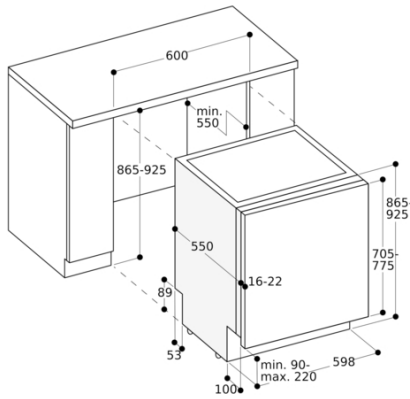

Beschikbare varianten

DF261100
Volledig integreerbaar
Hoogte: 86.5 cm

Toebehoren

1 x bakplaatsproeikop.

Optionele accessoires

DA041061
Flex Plus besteklade inclusief uittekrails
DA042030
Zilverglans cassette voor alle afwasautomaten
DA043000
Wijnglazenhouder
DA045060
Korf voor 3e laadniveau

Toebehoren installatie

GH045010
Roestvrijstalen handgreep met 2 bevestigingspunten, lengte 45 cm, boorafstand 427 mm
GZ010011
Verlenging voor water toe -en afvoer (lengte 2 m)

86,5 cm hoge afwasautomaat

Aansluitmaten voor een 60 cm brede vaatwasser

() Waarden met verlengingsset