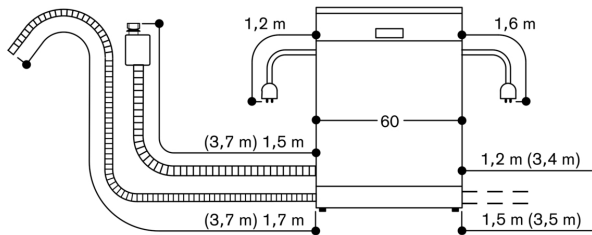

**Technische data:**

Aansluitwaarde 2.0 kW - 2.4 kW.

Aansluitkabel met stekker.

Wateraansluiting met schroefaansluiting 3/4".

Aansluiting warm of koud water mogelijk.

Energieverbruik standby/netwerk 2 W.

Energieverbruik standby-modus 0.5 W.

Stroomverbruik uitgeschakeld 0.5 W.

Tijd auto-standby/ netwerk 2 min

Raadpleeg de gebruiksaanwijzing wanneer u de WiFi-functie wilt uitschakelen.

86,5 cm hoge afwasautomaat

Aansluitmaten voor een 60 cm brede vaatwasser