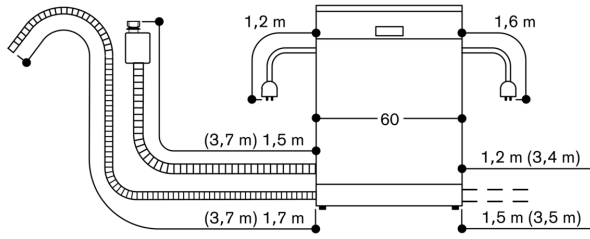

De maximale plintheogte dient met 30 mm gereduceerd te worden om de projectie resterende tijd optimaal te kunnen tonen.

Achterste apparaatvoetje van de voorzijde verstelbaar.

deurgewicht tot 10 kg

Maat van de deurplaat moet worden afgestemd op de sokkelhoogte van het keukenmeubel.

Technische data:

Aansluitkabel met stekker.

Wateraansluiting met schroefaansluiting 3/4".

Aansluiting warm of koud water mogelijk.

Energieverbruik standby/netwerk 2 W.

Energieverbruik standby-modus 0.5 W.

Stroomverbruik uitgeschakeld 0.5 W.

Tijd auto-standby/ netwerk 2 min

Raadpleeg de gebruiksaanwijzing wanneer u de WiFi-functie wilt uitschakelen.

86,5 cm hoge afwasautomaat

Aansluitmaten voor een 60 cm brede vaatwasser

() Waarden met verlengingsset