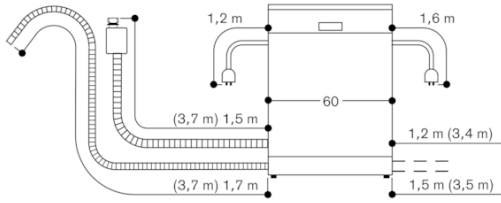

DA231110

Volledig glazen deur, geschikt voor afwasautomaten met een hoogte van 86,5 cm

GH045010

Roestvrijstalen handgreep met 2 bevestigingspunten, lengte 45 cm, boorafstand 427 mm

GZ010011

Verlenging voor water toe -en afvoer (lengte 2 m)

GAGGENAU

86,5 cm hoge afwasautomaat

Aansluitmaten voor een 60 cm brede vaatwasser

() Waarden met verlengingsset

Afmeting in mm