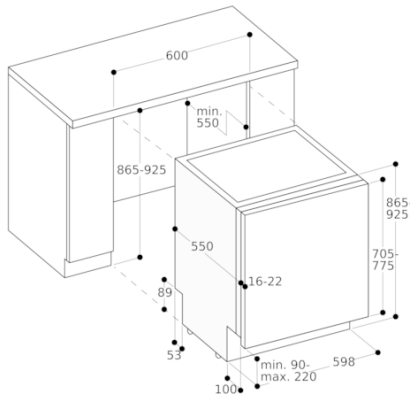

Inbouwafmetingen (hxbxd)
865-925 x 600 x 550

Diepte met 90° geopende deur (mm)
1200

In hoogte verstelbare pootjes
Yes - all from front

Maximaal instelbare hoogte (mm)
60

Verstelbare sokkel
Horizontaal en verticaal

DA231110

Volledig glazen deur, geschikt voor afwasautomaten met een hoogte van 86,5 cm

GH045010

Roestvrijstalen handgreep met 2 bevestigingspunten, lengte 45 cm, boorafstand 427 mm

GZ010011

Verlenging voor water toe -en afvoer (lengte 2 m)

GAGGENAU

86,5 cm hoge afwasautomaat

Aansluitmaten voor een 60 cm brede vaatwasser

() Waarden met verlengingsset

Afmeting in mm