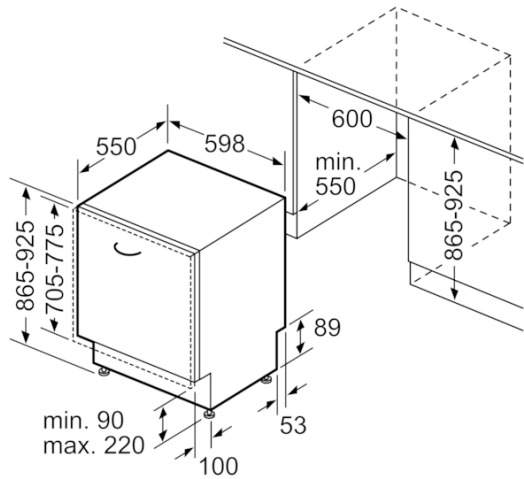

Inbouwafmetingen (hxbxd)
865-925 x 600 x 550

Diepte met 90° geopende deur (mm)
1200

In hoogte verstelbare pootjes
Yes - all from front

Maximaal instelbare hoogte (mm)
60

Verstelbare sokkel
Horizontaal en verticaal

DA231110

Volledig glazen deur, geschikt voor afwasautomaten met een hoogte van 86,5 cm

GH045010

Roestvrijstalen handgreep met 2 bevestigingspunten, lengte 45 cm, boorafstand 427 mm

GZ010011

Verlenging voor water toe -en afvoer (lengte 2 m)

GAGGENAU

86,5 cm hoge afwasautomaat

Aansluitmaten voor een 60 cm brede vaatwasser

() Waarden met verlengingsset

Afmeting in mm