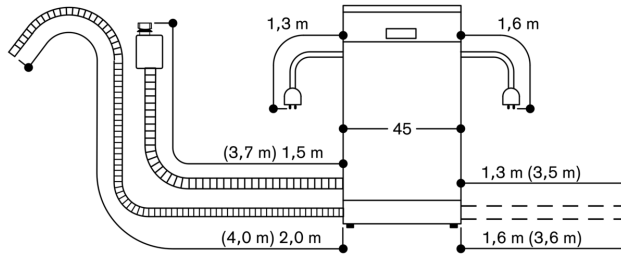

### Technische data:

Aansluitwaarde 2.0 kW - 2.4 kW.

Aansluitkabel met stekker.

Wateraansluiting met schroefaansluiting 3/4".

Aansluiting warm of koud water mogelijk.

Energieverbruik standby/netwerk 2 W.

Tijd auto-standby/ netwerk 2 min

Raadpleeg de gebruiksaanwijzing wanneer u de WiFi-functie wilt uitschakelen.

Aansluitmaten voor een 45 cm brede vaatwasser

( ) Waarden met verlengingsset