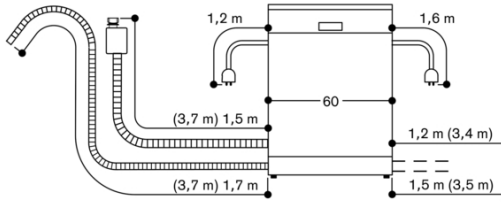

(lengte 2 m)

GAGGENAU

81,5 cm hoge afwasautomaat

Aansluitmaten voor een 60 cm brede vaatwasser

() Waarden met verlengingsset