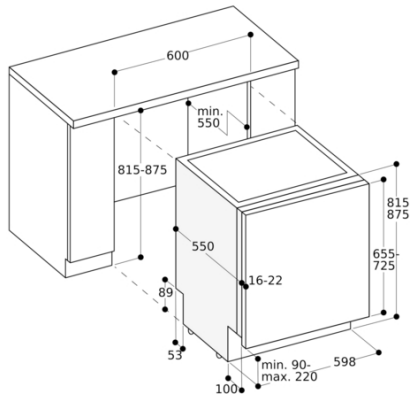

Uitvoering

Inbouw

Hoogte van afneembaar bovenblad

0

Afmetingen van het apparaat h(min/max)xbxd

815 x 598 x 550

Inbouwafmetingen (hxbxd)

815-875 x 600 x 550

Beschikbare varianten

DF270100

Volledig integreerbaar

Hoogte: 81.5 cm

Toebehoren

1 x bakplaatsproeikop.

Optionele accessoires

DA041160

(lengte 2 m)

GAGGENAU

81,5 cm hoge afwasautomaat

Aansluitmaten voor een 60 cm brede vaatwasser

() Waarden met verlengingsset