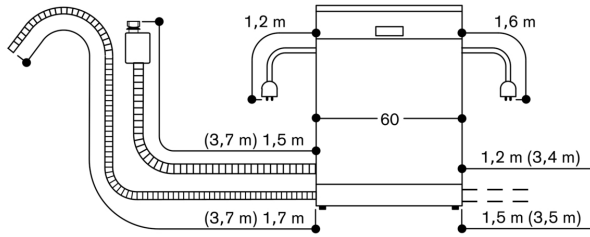

Installatie en gebruik ook met meubelgreep mogelijk. De push-to-open functie blijft actief.

Technische data:

Aansluitwaarde 2.0 kW - 2.4 kW.

Aansluitkabel met stekker.

Wateraansluiting met schroefaansluiting 3/4".

Aansluiting warm of koud water mogelijk.

Energieverbruik standby/netwerk 2 W.

Tijd auto-standby/ netwerk 2 min

Raadpleeg de gebruiksaanwijzing wanneer u de WiFi-functie wilt uitschakelen.

81,5 cm hoge afwasautomaat

Aansluitmaten voor een 60 cm brede vaatwasser

() Waarden met verlengingsset