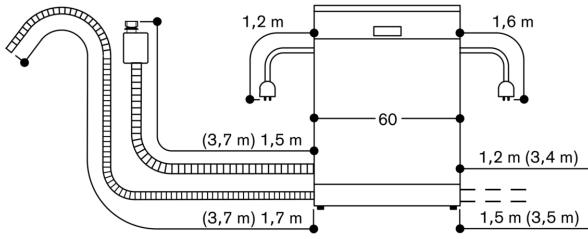

Installatie en gebruik ook met meubelgreep mogelijk. De push-to-open functie blijft actief.

Technische data:

Aansluitwaarde 2.0 kW - 2.4 kW.

Aansluitkabel met stekker.

Wateraansluiting met schroefaansluiting 3/4".

Aansluiting warm of koud water mogelijk.

Energieverbruik standby/netwerk 2 W.

Tijd auto-standby/ netwerk 2 min

Raadpleeg de gebruiksaanwijzing wanneer u de WiFi-functie wilt uitschakelen.

81,5 cm hoge afwasautomaat

Aansluitmaten voor een 60 cm brede vaatwasser

() Waarden met verlengingsset