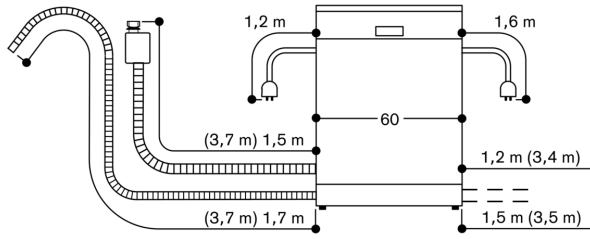

Installatie en gebruik ook met meubelgreep mogelijk. De push-to-open functie blijft actief.

Technische data:

Aansluitwaarde 2.0 kW - 2.4 kW.

Aansluitkabel met stekker.

Wateraansluiting met schroefaansluiting 3/4".

Aansluiting warm of koud water mogelijk.

Energieverbruik standby/netwerk 2 W.

Tijd auto-standby/ netwerk 2 min

Raadpleeg de gebruiksaanwijzing wanneer u de WiFi-functie wilt uitschakelen.

81,5 cm hogere vaatwasser met flexibel scharnier

Aansluitmaten voor een 60 cm brede vaatwasser

() Waarden met verlengingsset