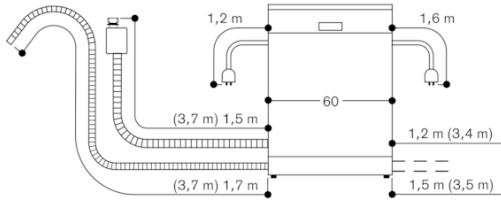

Wijnglazenhouder

Toebehoren installatie

GZ010011

Verlenging voor water toe -en afvoer

(lengte 2 m)

GAGGENAU

81,5 cm hoge afwasautomaat

Aansluitmaten voor een 60 cm brede vaatwasser