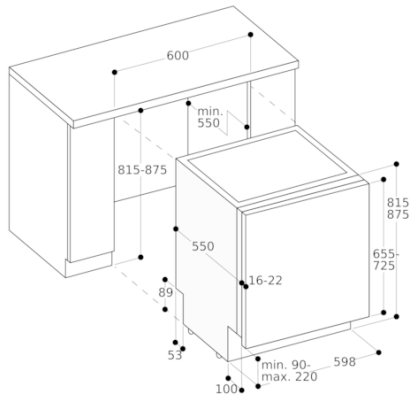

815 x 598 x 550

Inbouwafmetingen (hxbxd)

815-875 x 600 x 550

Keurmerken

CE, VDE

Diepte met 90° geopende deur

1150

In hoogte verstelbare pootjes

Wijnglazenhouder

Toebehoren installatie

GZ010011

Verlenging voor water toe -en afvoer

(lengte 2 m)

GAGGENAU

81,5 cm hoge afwasautomaat

Aansluitmaten voor een 60 cm brede vaatwasser