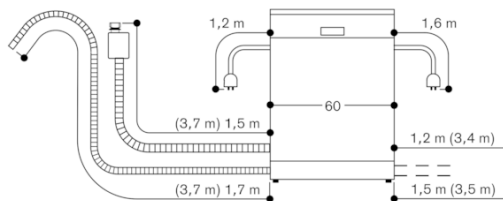

#### Toebehoren installatie

GZ010011

Verlenging voor water toe -en afvoer

(lengte 2 m)

# GAGGENAU

Aansluitmaten voor een 60 cm brede vaatwasser

( ) Waarden met verlengingsset

81,5 cm hogere vaatwasser met flexibel scharnier