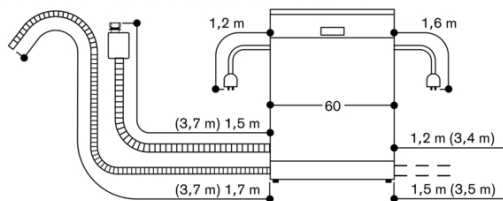

Wijnglazenhouder

Toebehoren installatie

GZ010011

Verlenging voor water toe -en afvoer

(lengte 2 m)

GAGGENAU

Aansluitmaten voor een 60 cm brede vaatwasser

() Waarden met verlengingsset

81,5 cm hogere vaatwasser met flexibel scharnier