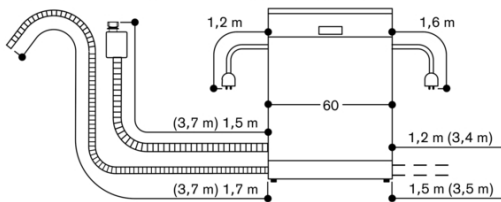

Aansluitmaten voor een 60 cm brede vaatwasser

( ) Waarden met verlengingsset