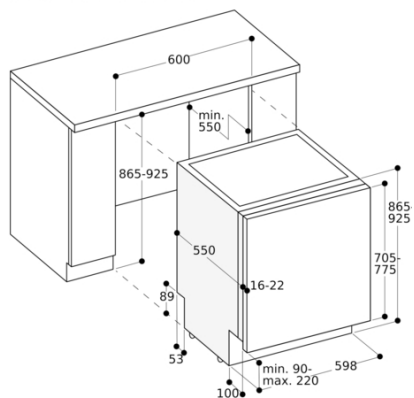

Inbouw

Hoogte van afneembaar bovenblad

0

Afmetingen van het apparaat h(min/max)xbxd

865 x 598 x 550

Inbouwafmetingen (hxbxd)

865-925 x 600 x 550

Keurmerken

# GAGGENAU

86,5 cm hoge afwasautomaat

Aansluitmaten voor een 60 cm brede vaatwasser

( ) Waarden met verlengingsset