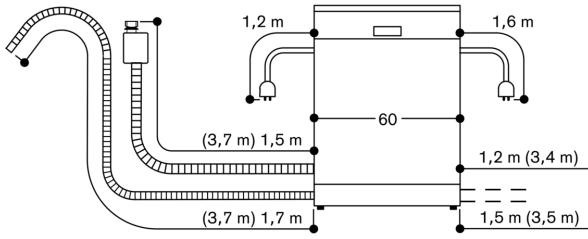

Installatie en gebruik ook met meubelgreep mogelijk. De push-to-open functie blijft actief.

Technische data:

Aansluitwaarde 2.0 kW - 2.4 kW.

Aansluitkabel met stekker.

Wateraansluiting met schroefaansluiting 3/4".

Aansluiting warm of koud water mogelijk.

Energieverbruik standby/netwerk 2 W.

Tijd auto-standby/ netwerk 2 min

Raadpleeg de gebruiksaanwijzing wanneer u de WiFi-functie wilt uitschakelen.

86,5 cm hogere vaatwasser met flexibel scharnier

Aansluitmaten voor een 60 cm brede vaatwasser

() Waarden met verlengingsset