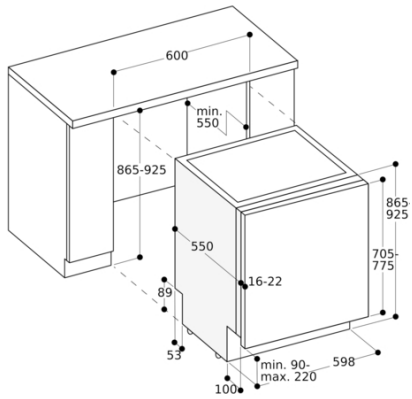

865 x 598 x 550

Inbouwafmetingen (hxbxd)

865-925 x 600 x 550

Keurmerken

CE, VDE

Diepte met 90° geopende deur

1200

In hoogte verstelbare pootjes

Wijnglazenhouder

Toebehoren installatie

GZ010011

Verlenging voor water toe -en afvoer

(lengte 2 m)

GAGGENAU

86,5 cm hoge afwasautomaat

Aansluitmaten voor een 60 cm brede vaatwasser