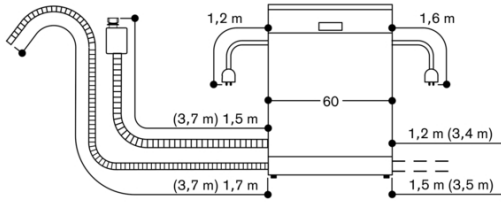

Wijnglazenhouder

Toebehoren installatie

GZ010011

Verlenging voor water toe -en afvoer

(lengte 2 m)

GAGGENAU

86,5 cm hoge afwasautomaat

Aansluitmaten voor een 60 cm brede vaatwasser