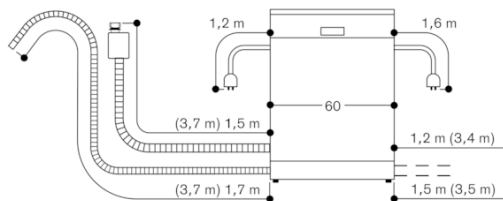

afwasautomaten

DA043000

Wijnglazenhouder

Toebehoren installatie

GZ010011

Verlenging voor water toe -en afvoer

(lengte 2 m)

GAGGENAU

DF271160F
Vaatwasser 200 serie
Volledig integreerbaar
Met Flexscharnier
Hoogte: 86.5 cm
Samengesteld per 2021-09-17
Pagina 2

Aansluitmaten voor een 60 cm brede vaatwasser

() Waarden met verlengingsset

86.5 cm hogere vaatwasser met flexibel scharnier