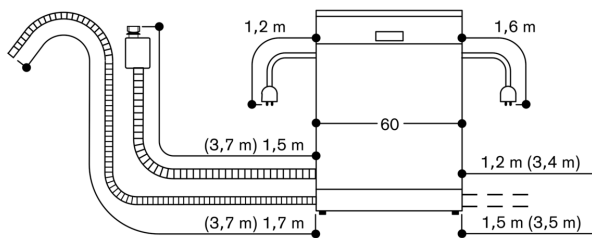

Achterste apparaatvoetje van de voorzijde verstelbaar.

deurgewicht tot 8.5 kg

Maat van de deurplaat moet worden afgestemd op de sokkelhoogte van het keukenmeubel.

Installatie en gebruik ook met meubelgreep mogelijk. De push-to-open functie blijft actief.

#### Technische data:

Aansluitwaarde: 2000-2400 W.

Aansluitkabel met stekker.

Wateraansluiting met schroefaansluiting 3/4".

Aansluiting warm of koud water mogelijk.

Energieverbruik standby/netwerk 2 W.

Energieverbruik standby-modus 0.5 W.

Stroomverbruik uitgeschakeld 0.5 W.

Tijd auto-standby/ netwerk 2 min

Raadpleeg de gebruiksaanwijzing wanneer u de WiFi-functie wilt uitschakelen.

81,5 cm hoge afwasautomaat

Aansluitmaten voor een 60 cm brede vaatwasser