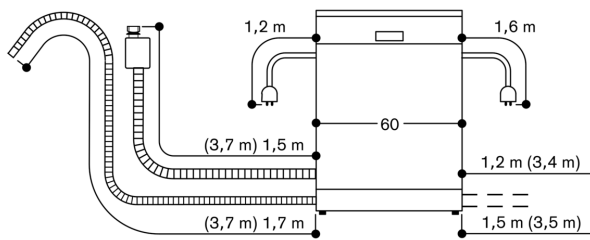

Installatie en gebruik ook met meubelgreep mogelijk. De push-to-open functie blijft actief.

Technische data:

Aansluitwaarde: 2000-2400 W.

Aansluitkabel met stekker.

Wateraansluiting met schroefaansluiting 3/4".

Aansluitmaten voor een 60 cm brede vaatwasser

() Waarden met verlengingsset

81,5 cm hogere vaatwasser met flexibel scharnier