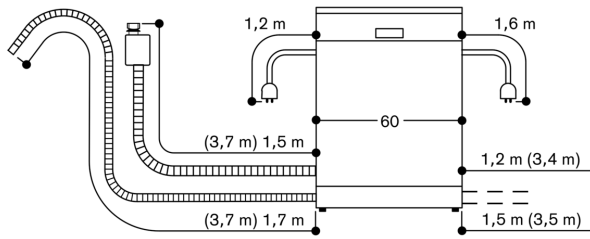

81,5 cm hoge afwasautomaat

Aansluitmaten voor een 60 cm brede vaatwasser

( ) Waarden met verlengingsset