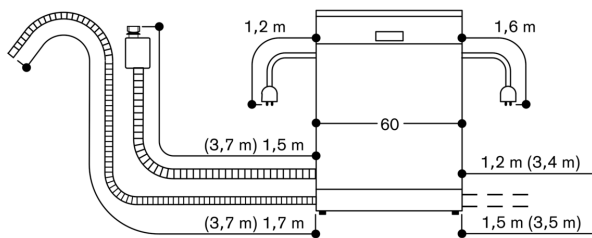

Installatie en gebruik ook met meubelgreep mogelijk. De push-to-open functie blijft actief.

Technische data:

Aansluitwaarde: 2000-2400 W.

Aansluitkabel met stekker.

Wateraansluiting met schroefaansluiting 3/4".

Aansluiting warm of koud water mogelijk.

Energieverbruik standby/netwerk 2 W.

Tijd auto-standby/ netwerk 2 min

Raadpleeg de gebruiksaanwijzing wanneer u de WiFi-functie wilt uitschakelen.

81,5 cm hogere vaatwasser met flexibel scharnier

Aansluitmaten voor een 60 cm brede vaatwasser

() Waarden met verlengingsset