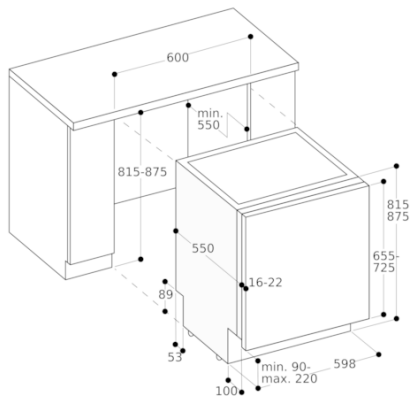

0

Afmetingen van het apparaat h(min/max)xbxd (mm)

815 x 598 x 550

Inbouwafmetingen (hxbxd)

815-875 x 600 x 550

Diepte met 90° geopende deur (mm)

1150

In hoogte verstelbare pootjes

27/25, 24,5/27,5 of 22/31 cm

respectievelijk.

Capaciteit: 12 maatcouverts.

Maximum 23 glazen belading.

Verbruiksgegevens

Energieklasse A+++ op een schaal van A+++ tot D.

Waterverbruik vanaf 9,5 liter.

Energieverbruik vanaf 0,8 kWh.

Maat van de deurplaat moet worden afgestemd op de sokkelhoogte van het keukenmeubel.

Installatie en gebruik ook met meubelgreep mogelijk. De push-to-open functie blijft actief.

Technische data:

Aansluitkabel met stekker.

Raadpleeg de gebruiksaanwijzing

wanneer u de WiFi-functie wilt

uitschakelen.

GAGGENAU

81,5 cm hoge afwasautomaat

Aansluitmaten voor een 60 cm brede vaatwasser

() Waarden met verlengingsset

() Werte mit Verlängerungssatz