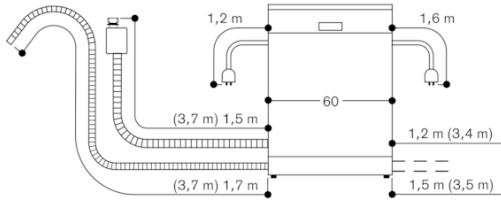

Maat van de deurplaat moet worden afgestemd op de sokkelhoogte van het keukenmeubel.

Installatie en gebruik ook met meubelgreep mogelijk. De push-to-open functie blijft actief.

Technische data:

Aansluitkabel met stekker.

Raadpleeg de gebruiksaanwijzing

wanneer u de WiFi-functie wilt

uitschakelen.

GAGGENAU

81,5 cm hoge afwasautomaat

Aansluitmaten voor een 60 cm brede vaatwasser

() Waarden met verlengingsset

() Werte mit Verlängerungssatz