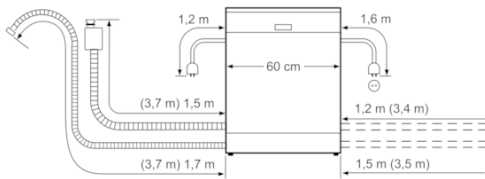

Maat van de deurplaat moet worden afgestemd op de sokkelhoogte van het keukenmeubel.

Installatie en gebruik ook met meubelgreep mogelijk. De push-to-open functie blijft actief.

Technische data:

Aansluitkabel met stekker.

Raadpleeg de gebruiksaanwijzing

wanneer u de WiFi-functie wilt

uitschakelen.

GAGGENAU

81,5 cm hoge afwasautomaat

Aansluitmaten voor een 60 cm brede vaatwasser

() Waarden met verlengingsset

() Werte mit Verlängerungssatz