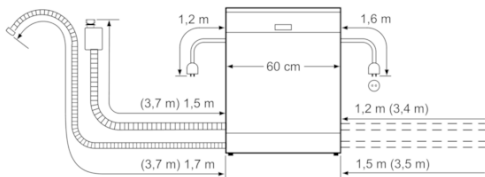

Kenmerken
Energie-efficiëntie-index (Voorschrift (EU) 2017/1369)
D
Energieverbruik voor 100 cycli ecoprogramma's (EU 2017/1369)
82
Maximale aantal plaatsinstellingen (EU 2017/1369)
12
Het waterverbruik van de ecoprogramma's in liters per cyclus (EU 2017/1369)
9,5
Programmaduur (EU 2017/1369)
3:15
Akoestische geluidsemissies (EU 2017/1369)
43
Akoestische geluidsemissieklasse (EU 2017/1369)
B
Uitvoering
Inbouw
Hoogte van afneembaar bovenblad (mm)
0
Afmetingen van het apparaat h(min/max)xbxd (mm)
815 x 598 x 550
Inbouwafmetingen (hxbxd)
815-875 x 600 x 550
Diepte met 90° geopende deur (mm)
1150
In hoogte verstelbare pootjes
Yes - all from front
Maximaal instelbare hoogte (mm)
60
Verstelbare sokkel
Horizontaal en verticaal
Nettogewicht (kg)
51,770
Brutogewicht (kg)
54,0
Aansluitwaarde (W)
2400
Minimale smeltveiligheid (A)
10
Spanning (V)
220-240
Frequentie (Hz)
50; 60
Lengte elektriciteits snoer (cm)
175
Type stekker
Schuko-/Gardy. met aarding
Lengte toevoerslang (cm)
165
Lengte afvoerslang (cm)
190
EAN-code
4242006285159
Type installatie
Volledig geïntegreerd

Verbruiksgegevens
Energieklasse A+++ op een schaal van A+++ tot D.
Waterverbruik vanaf 9,5 liter.
Energieverbruik vanaf 0,8 kWh.
Geluidsniveau 43 dB (re 1 pW).

Installatievoorschriften:
In hoogte verstelbare voetjes.
Sokkelterugsprong 100 mm.
Achterste apparaatvoetje van de voorzijde verstelbaar.
Deurgewicht maximaal 11 kg.
Maat van de deurplaat moet worden afgestemd op de sokkelhoogte van het keukenmeubel.
Installatie en gebruik ook met meubelgreep mogelijk. De push-to-open functie blijft actief.

Toebehoren installatie

GZ010011
Verlenging voor water toe -en afvoer (lengte 2 m)

Aansluitmaten voor een 60 cm brede vaatwasser

() Waarden met verlengingsset

81,5 cm hogere vaatwasser met flexibel scharnier