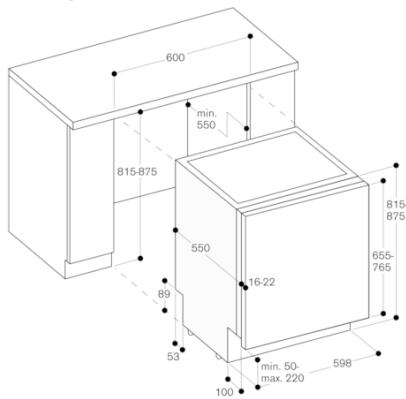

Kenmerken
Energie-efficiëntie-index (Voorschrift (EU) 2017/1369)
D
Energieverbruik voor 100 cycli ecoprogramma's (EU 2017/1369)
82
Maximale aantal plaatsinstellingen (EU 2017/1369)
12
Het waterverbruik van de ecoprogramma's in liters per cyclus (EU 2017/1369)
9,5
Programmaduur (EU 2017/1369)
3:15
Akoestische geluidsemissies (EU 2017/1369)
43
Akoestische geluidsemissieklasse (EU 2017/1369)
B
Uitvoering
Inbouw
Hoogte van afneembaar bovenblad (mm)
0
Afmetingen van het apparaat h(min/max)xbxd (mm)
815 x 598 x 550
Inbouwafmetingen (hxbxd)
815-875 x 600 x 550
Diepte met 90° geopende deur (mm)
1150
In hoogte verstelbare pootjes
Yes - all from front
Maximaal instelbare hoogte (mm)
60
Verstelbare sokkel
Horizontaal en verticaal
Nettogewicht (kg)
51,770
Brutogewicht (kg)
54,0
Aansluitwaarde (W)
2400
Minimale smeltveiligheid (A)
10
Spanning (V)
220-240
Frequentie (Hz)
50; 60
Lengte elektriciteits snoer (cm)
175
Type stekker
Schuko-/Gardy. met aarding
Lengte toevoerslang (cm)
165
Lengte afvoerslang (cm)
190
EAN-code
4242006285159
Type installatie
Volledig geïntegreerd

Verbruiks- en aansluitwaarde
Samengesteld per 2021-03-03
Pagina 1

Onderkorf:
Neerklapbare bordenhouders (8x).
Neerklapbare rekjes (2x).
Deelbare glazenhouders.
Bestekkorf.
Houder voor wijnglazen.
Maximale bordgrootte (boven en onderkorf):
27/25, 24,5/27,5 of 22/31 cm respectievelijk.
Capaciteit: 12 maatcouverts.
Maximum 23 glazen belading.

Toebehoren installatie

GZ010011
Verlenging voor water toe -en afvoer (lengte 2 m)

Aansluitmaten voor een 60 cm brede vaatwasser

() Waarden met verlengingsset

81,5 cm hogere vaatwasser met flexibel scharnier