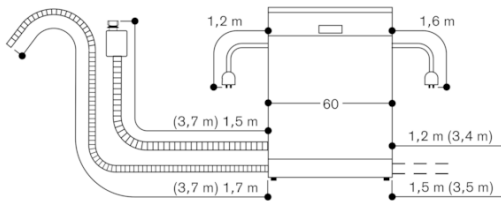

Kenmerken
Energie-efficiëntie-index (Voorschrift (EU) 2017/1369)
D
Energieverbruik voor 100 cycli ecoprogramma's (EU 2017/1369)
82
Maximale aantal plaatsinstellingen (EU 2017/1369)
12
Het waterverbruik van de ecoprogramma's in liters per cyclus (EU 2017/1369)
9,5
Programmaduur (EU 2017/1369)
3:15
Akoestische geluidsemissies (EU 2017/1369)
43
Akoestische geluidsemissieklasse (EU 2017/1369)
B
Uitvoering
Inbouw
Hoogte van afneembaar bovenblad (mm)
0
Afmetingen van het apparaat h(min/max)xbxd (mm)
815 x 598 x 550
Inbouwafmetingen (hxbxd)
815-875 x 600 x 550
Diepte met 90° geopende deur (mm)
1150
In hoogte verstelbare pootjes
Yes - all from front
Maximaal instelbare hoogte (mm)
60
Verstelbare sokkel
Horizontaal en verticaal
Nettogewicht (kg)
51,770
Brutogewicht (kg)
54,0
Aansluitwaarde (W)
2400
Minimale smeltveiligheid (A)
10
Spanning (V)
220-240
Frequentie (Hz)
50; 60
Lengte elektriciteits snoer (cm)
175
Type stekker
Schuko-/Gardy. met aarding
Lengte toevoerslang (cm)
165
Lengte afvoerslang (cm)
190
EAN-code
4242006285159
Type installatie
Volledig geïntegreerd

Technische data:
Aansluitkabel met stekker.
Watersluiting met 3/4" schroefdraad.
Aansluiting warm of koud water mogelijk.
Energieverbruik standby/netwerk 2 W.
Energieverbruik standby-modus 0,5 W.
Stroomverbruik uitgeschakeld 0,5 W.
Tijd auto-standby/ netwerk 2 min
Raadpleeg de gebruiksaanwijzing wanneer u de WiFi-functie wilt uitschakelen.

Toebehoren installatie

GZ010011
Verlenging voor water toe -en afvoer (lengte 2 m)

Aansluitmaten voor een 60 cm brede vaatwasser

() Waarden met verlengingsset

81,5 cm hogere vaatwasser met flexibel scharnier