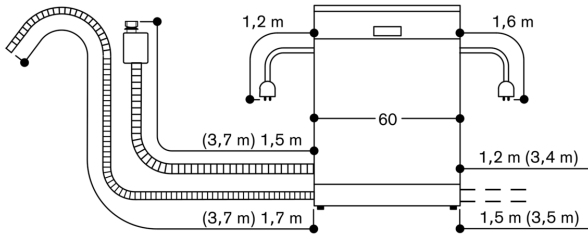

Installatie en gebruik ook met meubelgreep mogelijk. De push-to-open functie blijft actief.

Technische data:

Aansluitwaarde: 2000-2400 W.

Aansluitkabel met stekker.

Wateraansluiting met schroefaansluiting 3/4".

Aansluiting warm of koud water mogelijk.

Energieverbruik standby/netwerk 2 W.

Energieverbruik standby-modus 0.5 W.

Stroomverbruik uitgeschakeld 0.5 W.

Tijd auto-standby/ netwerk 2 min

Raadpleeg de gebruiksaanwijzing wanneer u de WiFi-functie wilt uitschakelen.

86,5 cm hoge afwasautomaat

Aansluitmaten voor een 60 cm brede vaatwasser

() Waarden met verlengingsset