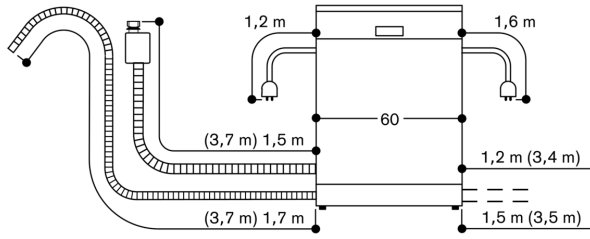

Sokkelterugsprong 100 mm.

Achterste apparaatvoetje van de voorzijde verstelbaar.

deurgewicht tot 11 kg

Maat van de deurplaat moet worden afgestemd op de sokkelhoogte van het keukenmeubel.

Installatie en gebruik ook met meubelgriep mogelijk. De push-to-open functie blijft actief.

Technische data:

Aansluitwaarde: 2000-2400 W.

Aansluitkabel met stekker.

Wateraansluiting met schroefaansluiting 3/4".

Aansluiting warm of koud water mogelijk.

Energieverbruik standby/netwerk 2 W.

Energieverbruik standby-modus 0.5 W.

Stroomverbruik uitgeschakeld 0.5 W.

Tijd auto-standby/ netwerk 2 min

Raadpleeg de gebruiksaanwijzing wanneer u de WiFi-functie wilt uitschakelen.

86,5 cm hogere vaatwasser met flexibel scharnier

Aansluitmaten voor een 60 cm brede vaatwasser