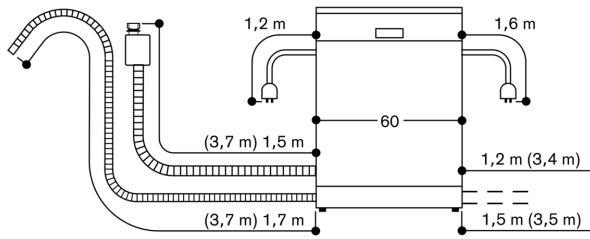

Installatie en gebruik ook met meubelgreep mogelijk. De push-to-open functie blijft actief.

Technische data:

Aansluitwaarde: 2000-2400 W.

Aansluitkabel met stekker.

Wateraansluiting met schroefaansluiting 3/4".

Aansluiting warm of koud water mogelijk.

Energieverbruik standby/netwerk 2 W.

Tijd auto-standby/ netwerk 2 min

Raadpleeg de gebruiksaanwijzing wanneer u de WiFi-functie wilt uitschakelen.

86,5 cm hoge afwasautomaat

Aansluitmaten voor een 60 cm brede vaatwasser

() Waarden met verlengingsset