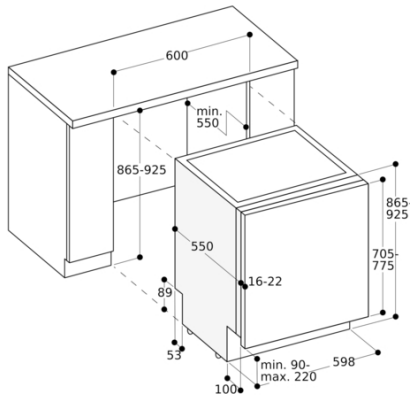

865 x 598 x 550

Inbouwafmetingen (hxbxd)

865-925 x 600 x 550

Keurmerken

CE, VDE

Diepte met 90° geopende deur

1200

In hoogte verstelbare pootjes

Maat van de deurplaat moet worden afgestemd op de sokkelhoogte van het keukenmeubel.

Installatie en gebruik ook met meubelgreep mogelijk. De push-to-open functie blijft actief.

Technische data:

Aansluitkabel met stekker.

Raadpleeg de gebruiksaanwijzing

wanneer u de WiFi-functie wilt uitschakelen.

GAGGENAU

86,5 cm hoge afwasautomaat

Aansluitmaten voor een 60 cm brede vaatwasser

() Waarden met verlengingsset