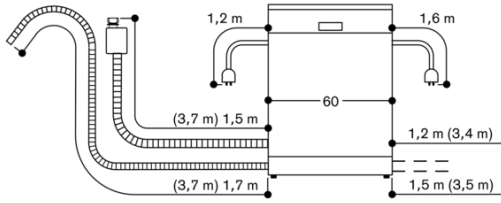

Maat van de deurplaat moet worden afgestemd op de sokkelhoogte van het keukenmeubel.

Installatie en gebruik ook met meubelgreep mogelijk. De push-to-open functie blijft actief.

Technische data:

Aansluitkabel met stekker.

Raadpleeg de gebruiksaanwijzing

wanneer u de WiFi-functie wilt uitschakelen.

GAGGENAU

86,5 cm hoge afwasautomaat

Aansluitmaten voor een 60 cm brede vaatwasser

() Waarden met verlengingsset