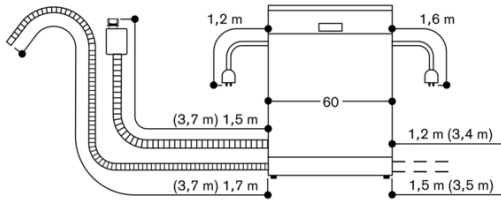

Verbruiksgegevens
Energieklasse A+++ op een schaal van A+++ tot D.
Waterverbruik vanaf 9.5 liter.
Energieverbruik vanaf 0.8 kWh.
Geluidsniveau 43 dB (re 1 pW).

Installatievoorschriften:
In hoogte verstelbare voetjes.
Sokkelterugsprong 100 mm.
Achterste apparaatvoetje van de voorzijde verstelbaar.
Deurgewicht maximaal 11 kg.
Maat van de deurplaat moet worden afgestemd op de sokkelhoogte van het keukenmeubel.
Installatie en gebruik ook met meubelgreep mogelijk. De push-to-open functie blijft actief.

Technische data:
Aansluitkabel met stekker.
Watersluiting met 3/4" schroefdraad.
Aansluiting warm of koud water mogelijk.
Energieverbruik standby/netwerk 2 W.
Energieverbruik standby-modus 0.5 W.
Stroomverbruik uitgeschakeld 0.5 W.
Tijd auto-standby/ netwerk 2 min
Raadpleeg de gebruiksaanwijzing wanneer u de WiFi-functie wilt uitschakelen.

Toebehoren installatie
GZ010011
Verlenging voor water toe -en afvoer (lengte 2 m)

DF481163F
Vaatwasser 400 serie
Volledig integreerbaar
Met Flexscharnier

Hoogte: 86.5 cm
Samengesteld per 2022-02-27
Pagina 2

Aansluitmaten voor een 60 cm brede vaatwasser

() Waarden met verlengingsset

86,5 cm hogere vaatwasser met flexibel scharnier