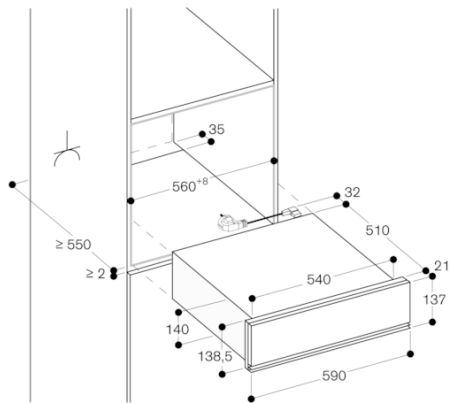

⌘ Stopcontact

Afmeting in mm