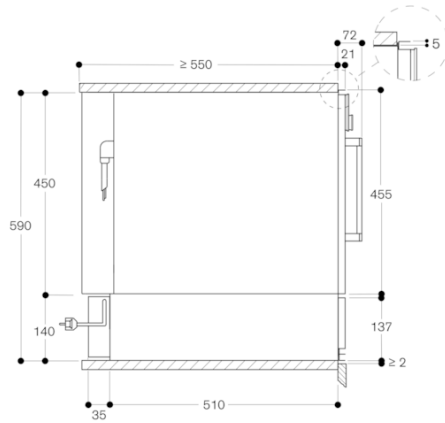

Bediening:

Touch bediening.

Uitrusting:

Netto inhoud 7 liter.
Belading max. 10 kg.
Maximale grootte van de
vacumeerzakken (B) 240 mm x (L) 350
mm.
3 sealingniveaus voor verschillende
diktes vacumeerzakken.
Sealing bar, anti-kleef coating ,
uitneembaar.
Doorzichtig deksel van veiligheidsglas,
opent na het vacumeren automatisch.
Verhoogd inzetbaar vacumeerplatform,
44 mm.
Membraan om het terugvloeien van
vloeistoffen tijdens het vacumeren
buiten de kamer te verhinderen.
Droogprogramma voor de
vacuümpomp.
Waarschuwingsfunctie.

Installatievoorschriften:

Benodigde zijdelingse ruimte tussen
apparaat- en meubelfront: minimaal 5
mm.
Afstand meubelcorpus tot voorzijde: 21
mm.
Installatie van BS/BM/CM direct boven
DV in 59 cm nis, zonder tussenbodem.
Inbouw onder werkblad of in enkele nis
is mogelijk.
Elektrische aansluiting achteraan het
toestel mogelijk.

Technische data:

Aansluitwaarde: 0.32 kW.

Kenmerken

Kleur materiaal
In andere kleuren leverbaar
DVP221100, DVP221130
Nettogewicht (kg)
33,055
Brutogewicht (kg)
35,6
Product image
MCSA01712451_G5128_DVP221110_1!
EAN-code
4242006260279
**Afmetingen van het apparaat h(min/
max)xbxh (mm)**
**Afmetingen inclusief verpakking hxbxh
(mm)**
230 x 655 x 665

Verbruiks- en aansluitwaarde

Samengesteld per 2021-02-25
Pagina 1

Zijaanzicht van DVP 221 onder BSP, BMP, CMP

Afmeting in mm

⌘ Stopcontact

Afmeting in mm