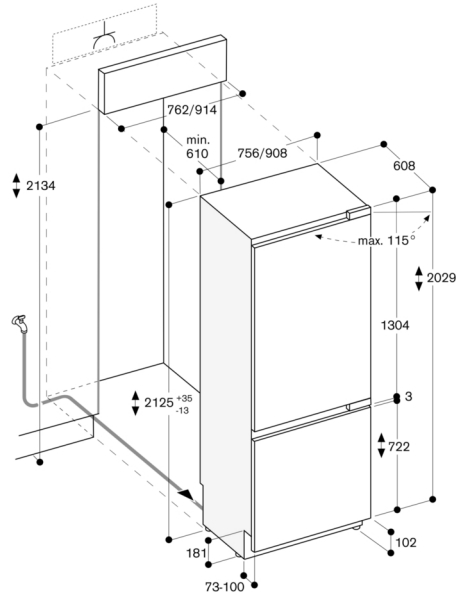

De maximale deurfrontmaten zijn afgestemd op een spleetmaat van 3 mm.