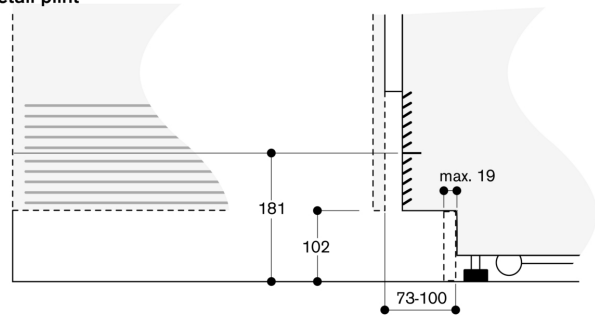

Detail plint

Op basis van de standaard hoogte van het apparaat bedraagt de hoogte van de plint 102 mm. Maximale dikte van de plint 19 mm.