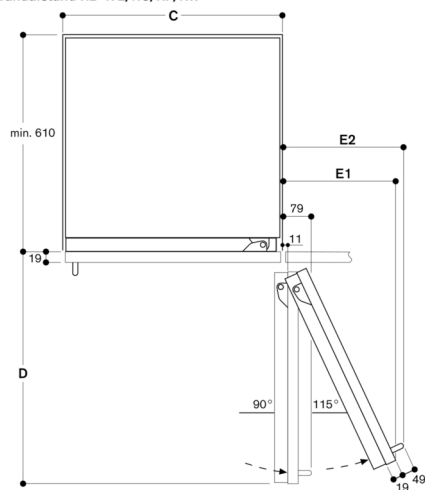

Wandafstand RB 472/RC/RF/RW

Nisbreedte	D	E1	E2
C			
457 mm	525 mm	235 mm	265 mm
610 mm	677 mm	299 mm	330 mm
762 mm	830 mm	364 mm	395 mm
914 mm	980 mm	428 mm	460 mm