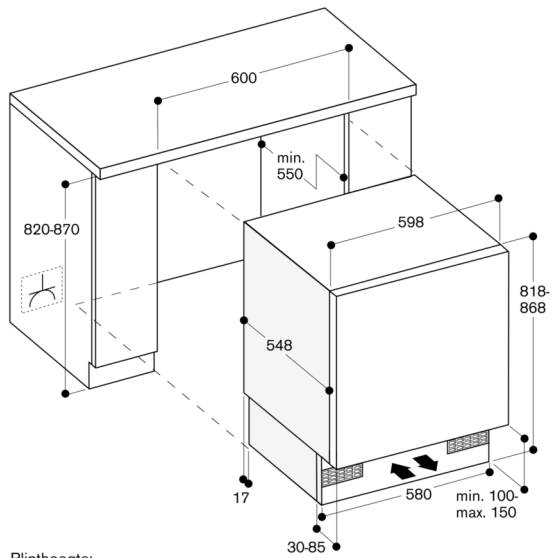

#### Koelruimte

3 afzetvlakken (veiligheidsglas), waarvan 2 in hoogte verstelbaar

1 Uittrekbare lade

1 Groot groentevak

1 Groot deurvak voor flessen

2 Deurvakken

Netto volume 137 liter.

#### Installatievoorschriften:

Vlakscharnier.

Draairichting deur rechts, verwisselbaar.

Deuropeningshoek 115°, kan op 90° vergrendeld worden. Bij 90° installatie zijn de laden beperkt toegankelijk.

In hoogte verstelbare voetjes.

Sokkelhoogte: 100 - 170 mm. bij hoogte 820 mm

Sokkelhoogte: 150 - 220 mm. bij hoogte 870 mm

Het bijgeleverde verluchttingsrooster dient men te plaatsen

De elektrische aansluiting dient men buiten de inbouw te plaatsen.

#### Technische data:

Aansluitwaarde: 0.09 kW.

Aansluitkabel 2.3 m met stekker

Plinthoogte:  
- 100 mm bij nishoogte 820 mm  
- 150 mm bij nishoogte 870 mm