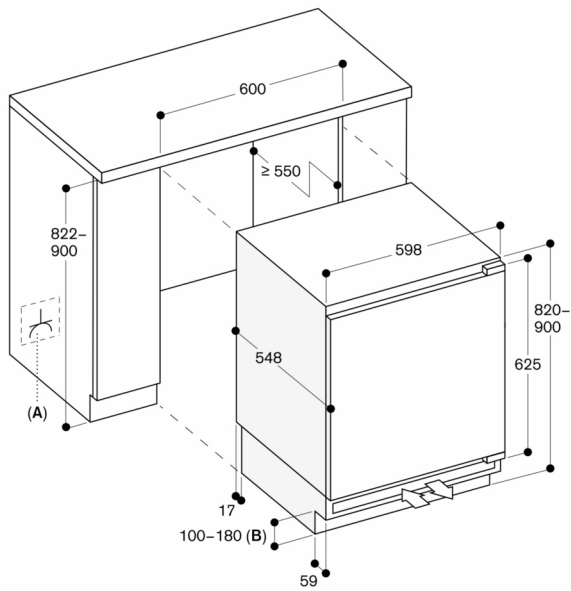

Max. gewicht deurpaneel 12 kg.

In hoogte verstelbare voetjes.

Het bijgeleverde verluchttingsrooster dient men te plaatsen

De elektrische aansluiting dient men buiten de inbouw te plaatsen.

Technische data:

Aansluitkabel 2.3 m met stekker

A: Stopcontact

B: Basishoogte:

- 100 mm wanneer de nishoogte 822 mm is
- 180 mm wanneer de nishoogte 900 mm is

Afmeting in mm