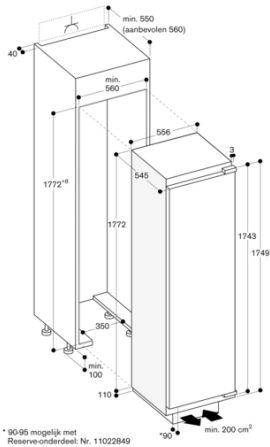

Verbruiks- en aansluitwaarde
Samengesteld per 2022-01-27
 Pagina 1

Plinthoogte 90 mm.
 Maximaal gewicht deurpaneel: 22 kg.
 Aansluitkabel 2.3 m met stekker.

Technische data:
 Aansluitwaarde: 0.12 kW.

Beschikbare varianten

RC289203

Vario koelautomaat Serie 200

Met verskoelzone circa 0°C

Volledig integreerbaar

Inbouwmaten (hxbxd): 177.5 x 56 x 55 cm.

Samengesteld per 2022-01-27

Pagina 2

GAGGENAU