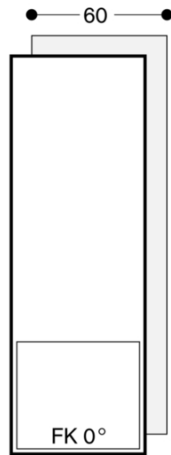

Verskoelen
 Netto inhoud: 77 liter.

Verbruiksgegevens
 Energieverbruik 133 kWh/jaar.
 Geluidsniveau 39 dB (re 1 pW).

Installatievoorschriften:
 Vlakscharnier.
 Draairichting deur rechts, verwisselbaar.
 Deuropeningshoek 115°, kan op 90° vergrendeld worden. Bij 90° installatie zijn de lades beperkt toegankelijk.

Verbruiks- en aansluitwaarde
Samengesteld per 2022-01-27
 Pagina 1

Plinthoogte 90 mm.
 Maximaal gewicht deurpaneel: 22 kg.
 Aansluitkabel 2.3 m met stekker.

Technische data:
 Aansluitwaarde: 0.12 kW.

Beschikbare varianten

RC289203
Met verskoelzone circa 0°C
Volledig integreerbaar

Toebehoren

2 x eievak.
 1 x Wijn- en champagne-rek.
 1 x Glazen schaal.
 1 x Gastronorm recipiënt in inox.
 1/3.

Optionele accessoires

GN114130
Gastronorm inzetbak roestvrij staal, GN 1/3
GN114230
Gastronorm inzetbak roestvrij staal, GN 2/3
RA430100
Vorraadcontainer met transparant deksel, antraciet

RC289203

Vario koelautomaat Serie 200

Met verskoelzone circa 0°C

Volledig integreerbaar

Inbouwmaten (hxbxd): 177.5 x 56 x 55 cm.

Samengesteld per 2022-01-27

Pagina 2

GAGGENAU